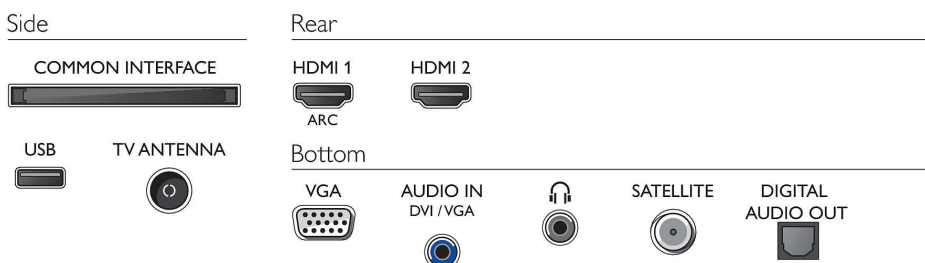

Питание

- Электропитание: 220–240 В переменного тока, 50/60 Гц
- Температура окружающей среды: 5–35 °C
- Энергопотребление в режиме ожидания: $\leq 0,3$ Вт
- Функции энергосбережения: Таймер автоматического выключения, Режим ECO, Отключение изображения (для радио)
- Наличие свинца: Да*
- содержание ртути: 0 мг

Аксессуары

- Входящие в комплект аксессуары: Пульт ДУ, Батарея типа AAA — 2 шт., Шнур питания,

Краткое руководство пользователя, Брошюра с важной юридической информацией и сведениями о безопасности, Настольная подставка

Дизайн

- Цвета ТВ: Глянцевая черная рамка из пластика
- Конструкция подставки: Глянцевая подставка-штанга

Размеры

- Ширина устройства: 567,4 миллиметра
- Высота устройства: 340,4 миллиметра
- Глубина устройства: 73,7 миллиметра
- Вес продукта: 3,0 кг
- Ширина с подставкой: 567,4 миллиметра
- Высота с подставкой: 356,3 миллиметра
- Глубина с подставкой: 135,0 миллиметра
- Вес изделия с подставкой: 3,0 кг
- Ширина коробки: 630,0 миллиметра
- Высота коробки: 425,0 миллиметра
- Глубина коробки: 120,0 миллиметра
- Вес, включая упаковку: 4,0 кг
- Ширина подставки: 429,2 миллиметра
- Высота подставки: 15,9 миллиметра
- Глубина подставки: 135,0 миллиметра
- Совместимое настенное крепление: 75 x 75 мм

Connections

Дата выпуска 2023-08-02

Версия: 4.0.1

EAN: 87 18863 02360 0

© 2023 Koninklijke Philips N.V.
Все права защищены.

Характеристики могут меняться без предварительного уведомления. Торговые марки являются собственностью Koninklijke Philips N.V. или соответствующих владельцев.

www.philips.com

* Электронный гид телепередач и фактическая доступность для просмотра (до 8 дней) зависят от страны и поставщика услуг.

* Годовое потребление электроэнергии (кВт/ч) основано на энергопотреблении телевизором 4 часа в день, 365 дней в году. Фактическое потребление электроэнергии зависит от условий использования телевизора.

* Этот телевизор поддерживает прием DVB для просмотра программ бесплатного ТВ. Отдельные операторы DVB могут не поддерживаться. Новый список поддерживаемых операторов можно найти в разделе FAQ на сайте технической поддержки Philips. Для некоторых операторов необходимы условный доступ и подписка. За дополнительными сведениями обращайтесь к операторам.

* Лишь некоторые детали или компоненты этого телевизора содержат свинец, для них не существует альтернативных вариантов в соответствии с существующими исключениями директивы RoHS.