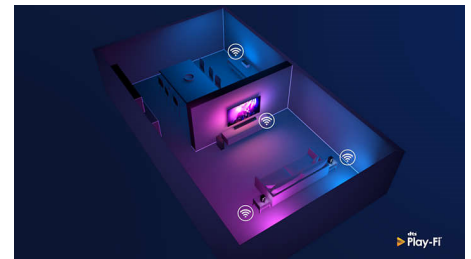

DTS Play-Fi

С DTS Play-Fi на телевизоре Philips вы можете подключаться к совместимым AC в любой комнате. На кухне стоит беспроводная аудиосистема? Продолжайте слушать диалоги фильма, пока готовите перекус, и не пропускайте важные моменты спортивной трансляции, наливая друзьям напитки.