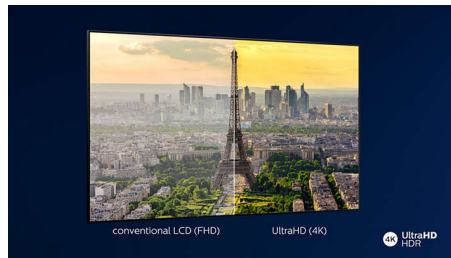

4K UHD HDR

Ваш телевизор Philips 4K UHD совместим со всеми основными форматами HDR, включая HDR10+ и Dolby Vision. Как только начнете смотреть популярный сериал или запустите новую игру, вы поймете, что тени стали глубже, а в светлых участках изображения стало больше деталей. Цвета станут более реалистичными.

Дизайн

Серебристая металлическая рамка. Подставка-арка по центру.

65PUS8505/12