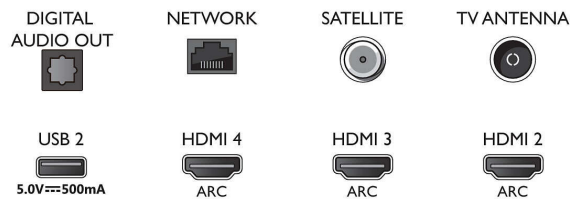

Connections

Side

Bottom

4K UHD LED на базе ОС Android TV

164 см (65") Ambilight TV Поддержка основных форматов HDR, Процессор P5 Perfect Picture, Android TV / Голосовое управление ИИ

Характеристики

- Телетекст: 1000-страничный гипертекст
- Поддержка HEVC