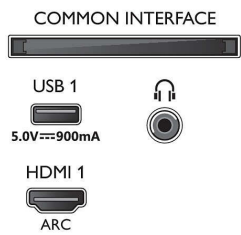

4K UHD LED на базе ОС Android TV

164 см (65") Ambilight TV Поддержка основных форматов HDR, Процессор P5 Perfect Picture, Android TV / Голосовое управление ИИ

Характеристики

Подсветка Ambilight

- Возможности режима Ambilight: Встроенный Ambilight+Hue, Музыка Ambilight, Игровой режим, Подстраивается под цвет стены, Режим Lounge, AmbiWakeUp, AmbiSleep
- Версия Ambilight: Трехсторонняя

Изображение/дисплей

- Формат изображения: 16:9
- Размер экрана по диагонали (в дюймах): 65 (дюймы)
- Размер экрана по диагонали (метрич.): 164 см

- Дисплей: 4K Ultra HD LED
- Разрешение панели: 3840 x 2160
- Процессор обработки изображения: Процессор P5 Perfect Picture
- Улучшение изображения: Разрешение Ultra, Dolby Vision, HDR10+, 2100 PPI
- Размер экрана по диагонали (в дюймах): 65 дюймов

Поддерживаемое разрешение дисплея

- Компьютерные входы для всех интерфейсов
- HDMI: Поддержка HDR, HDR10 / HLG, до 4K UHD

- 3840 x 2160 при 60 Гц
- Выемоды для всех интерфейсов HDMI: до 4K UHD 3840 x 2160 при 60 Гц, Поддержка HDR, HDR10/HLG (Hybrid Log Gamma), HDR10+/Dolby Vision

Тюнер/прием/передача

- Цифровое ТВ: DVB-T/T2/T2-HD/C/S/S2
- Воспроизведение видео: PAL, SECAM
- Поддержка MPEG: MPEG2, MPEG4
- Телегид*: Электронный гид телепередач на 8 дней
- Индикатор уровня сигнала

Connections

Side