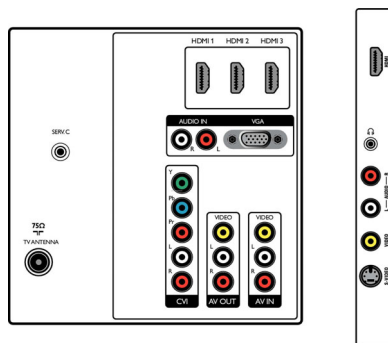

声音

- 均衡器: 七段
- 输出功率 (RMS): 30 瓦
- 声音系统: 单声道, 立体声, BBE
- 音效增强: 自动音量调节器, 图像均衡器, 加宽环绕立体声

扬声器

- 内置扬声器: 2

连接

- AV 1: 音频 L/R 输入, YPbPr
- AV 2: 音频 L/R 输入, CVBS 输入
- EasyLink (HDMI-CEC): 单键式播放, 系统信息 (菜单语言), 系统待机
- 前接 / 侧接: HDMI v1.3, S-video 输入, CVBS 输入, 音频 L/R 输入, 耳机输出
- HDMI 1: HDMI v1.3
- HDMI 2: HDMI v1.3
- 其它接口: 计算机输入 VGA + 音频 L/R 输入
- HDMI 3: HDMI v1.3

功率

- 主电源: 220-240V, 50/60Hz
- 使用环境温度: 5 °C 至 40 °C
- 功耗: 220 瓦
- 待机功耗: (典型) ≤ 0.15 瓦

附件

- 随附的附件: 旋转支架, 电源线, 快速入门指南, 用户手册, 保修证书, 遥控器, 遥控器电池

尺寸

- 机身宽度: 1046 毫米
- 机身高度: 645 毫米
- 机身厚度: 88 毫米
- 产品重量: 20 千克
- 机身宽度 (含桌架): 1046 毫米
- 机身高度 (含桌架): 716 毫米
- 机身厚度 (含桌架): 262 毫米
- 产品重量 (含桌架): 25.5 千克
- 包装盒宽度: 1171 毫米
- 包装盒高度: 810 毫米
- 包装盒厚度: 333 毫米
- 重量 (含包装): 31.5 千克
- 可壁挂安装: 400 x 400 毫米