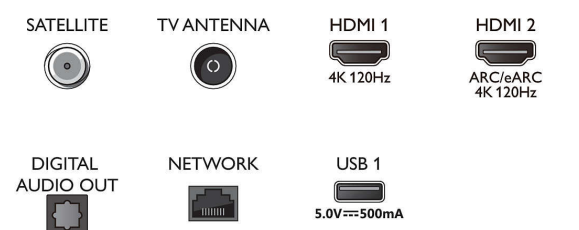

Тюнер/Прийм./Передача

- Цифрові телевізори: DVB-T/T2/T2-HD/C/S/S2
- Телегід*: Електронний довідник програм на 8 днів
- Індикація потужності сигналу

Connections

Side

Bottom

4K телевизор з Ambilight

Телевізор 194 см (77 д.) з Ambilight P5 AI Perfect Picture Engine, Звук Dolby Atmos, Google TV™

770LED818/12

Специфікації

- Телетекст: Гіпертекст на 1000 сторінок
- Підтримка HEVC

Android TV

- ОС: Google TV™
- Попередньо встановлені застосунки: Фільми Google Play*, Пошук Google, YouTube, Netflix, Apple TV, Amazon Prime Video, Disney+, Fitness App, YouTube Music, Ambilight Aurora
- Об'єм пам'яті (флеш): 16 Гб*
- Ігри у хмарі: GeForce Now