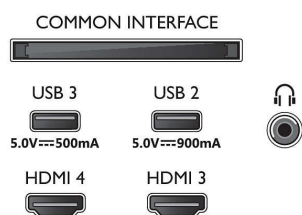

Телевізор 194 см (77 д.) з Ambilight P5 AI Perfect Picture Engine, Звук Dolby Atmos, Google TV™

77OLED818/12

Специфікації

Ambilight

- Функції Ambilight: Адаптація до кольору стіни, Режим розслаблюючого світла, Режим гри, Музичний режим Ambilight, AmbiWakeUp, AmbiSleep, Працює з бездротовими домашніми гучномовцями Philips, Анімація завантаження Ambilight
- Версія Ambilight: 3-стороннє наступного покоління

Зображення/дисплей

- Розмір екрана по діагоналі (у дюймах): 77 дюймів
- Розмір екрана по діагоналі (у метрах): 194 см

- Дисплей: 4K Ultra HD OLED
- Роздільна здатність панелі: 3840 x 2160
- Природна частота оновлення: 120 Гц
- Процесор зображення: P5 AI Perfect Picture Engine
- Покращення зображення: Perfect Natural Motion, Micro Dimming Perfect, Широка кольорова гама 99% DCI/P3, Dolby Vision, HLG (Hybrid Log Gamma), Режим PQ зі штучним інтелектом, Підтримка CalMAN, Покращений режим IMAX, Адаптер HDR10+, Режим Filmmaker mode

Роздільна здатність вхідного сигналу

Дисплея

- Роздільна здатність – частота оновлення: 576р – 50 Гц, 640x480 – 60 Гц, 720р – 50 Гц, 60 Гц, 1920x1080р – 24 Гц, 25 Гц, 30 Гц, 50 Гц., 60 Гц, 100 Гц, 120 Гц., 2560x1440 – 60 Гц, 120 Гц, 3840x2160р – 24 Гц, 25 Гц, 30 Гц, 50 Гц., 60 Гц, 100 Гц, 120 Гц.

Тюнер/Прийм./Передача

- Цифрові телевізори: DVB-T/T2/T2-HD/C/S/S2
- Телегід*: Електронний довідник програм на 8 днів
- Індикація потужності сигналу

Connections

Side