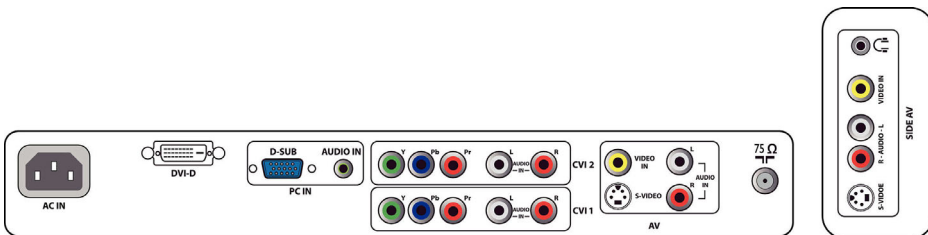

เสียง

- กำลังขับ (RMS): 2 x 5W
- ระบบเสียง: Mono, Nicam Stereo, สเตอริโอ
- การเพิ่มคุณภาพเสียง: เสียงรอบทิศทางแบบจำลอง

ลำโพง

- ลำโพงภายในตัว: 2

การเชื่อมต่อ

- AV 1: Audio L/R in, YPbPr
- AV 2: Audio L/R in, YPbPr
- AV 3: Audio L/R in, CVBS เข้า, S-Video เข้า
- การเชื่อมต่อด้านหน้า/ด้านหลัง: Audio L/R in, CVBS เข้า, ช่องสัญญาณออกของหูฟัง, S-video เข้า
- การเชื่อมต่ออื่นๆ: HDMI, สัญญาณเสียงเข้าจาก PC, PC-In VGA

กำลังไฟ

- แหล่งจ่ายไฟหลัก: 100-240V, 60-50 Hz
- อุณหภูมิแวดล้อม: 5°C ถึง 40°C
- การใช้พลังงาน: 150 วัตต์
- ใช้ไฟขณะสแตนด์บาย: 2 W

อุปกรณ์เสริม

- อุปกรณ์เสริมที่มีให้: สายไฟ, คู่มือเริ่มต้น ใช้งานอย่างย่อ, คู่มือการใช้งาน, ใบรับประกัน, รีโมทคอนโทรล, แบตเตอรี่สำหรับรีโมทคอนโทรล

ขนาด

- ความกว้างของเครื่อง: 790.7 มม.
- ความสูงของเครื่อง: 544.6 มม.
- ความหนาของเครื่อง: 103.9 มม.
- น้ำหนักผลิตภัณฑ์: 13.47 กก.
- ความกว้างของเครื่อง (พร้อมขาตั้ง): 790.7 มม.
- ความสูงของเครื่อง (พร้อมขาตั้ง): 581.8 มม.
- ความหนาของเครื่อง (พร้อมขาตั้ง): 252.4 มม.
- น้ำหนักผลิตภัณฑ์ (รวมขาตั้ง): 16 กก.
- ความกว้างของกล่อง: 1027 มม.
- ความสูงของกล่อง: 672 มม.
- ความลึกของกล่อง: 234 มม.
- น้ำหนักรวมบรรจุภัณฑ์: 19.2 กก.
- ติดตั้งได้: 400 x 200 มม.

วันที่ออก 2023-08-02

เวอร์ชัน: 6.2.14

EAN: 87 12581 31840 6

© 2023 Koninklijke Philips N.V.
สงวนลิขสิทธิ์

ข้อมูลจำเพาะอาจเปลี่ยนแปลงได้โดยไม่ต้องแจ้งให้ทราบล่วงหน้า เครื่องหมายการค้าเป็นสมบัติของ Koninklijke Philips N.V. หรือเจ้าของรายอื่นๆ

www.philips.com