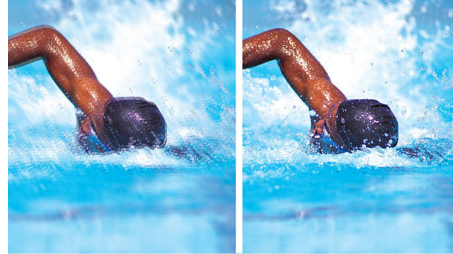

Progressive Scan

Progressive Scan จะเพิ่มความละเอียดของภาพในแนวตั้งขึ้นเป็น 2 เท่า เป็นผลให้ภาพที่ได้มีความคมชัดกว่า ซึ่งต่างจากการสแกนปกติที่จะสแกนสัญญาณภาพเส้นคู่ไปทีละก่อน ตามด้วยสัญญาณภาพเส้นคู่ ระบบนี้จะสแกนสัญญาณภาพทั้งหมดรวมกันในคราวเดียว ภาพที่ได้จะมีความสมบูรณ์ในทันทีด้วยรายละเอียดสูงสุด และด้วยความเร็วในการสร้างภาพดังกล่าว ภาพที่ตาของคุณเห็นจึงมีความคมชัดกว่าเดิมโดยไม่เห็นโครงสร้างของเส้นบนจอ