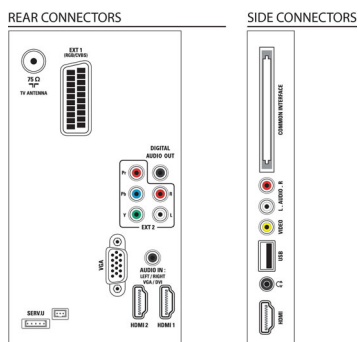

Питание

- Электропитание: 220-240 В, 50 Гц
- Температура окружающей среды: 5–35 °C
- Энергопотребление в режиме ожидания: 0,3 Вт
- Маркировка класса энергоэффективности: C
- Маркировка энергоэффективности ЕС: 79 Вт
- Функции энергосбережения: Режим ECO, Меню настроек режима Эко, Отключение изображения (для радио)
- Потребление электроэнергии в год: 115 кВт/ч
- Наличие свинца: Да*

Аксессуары

- Входящие в комплект аксессуары: Шнур питания, Пульт ДУ, Батарея типа AAA — 2 шт., Настольная подставка, Инструкция по эксплуатации, Краткое руководство пользователя, Гарантийный талон

Размеры

- Ширина устройства: 795,6 миллиметра
- Высота устройства: 508,4 миллиметра
- Глубина устройства: 93,1 миллиметра
- Вес продукта: 8,2 кг
- Ширина с подставкой: 795,6 миллиметра
- Высота с подставкой: 557,3 миллиметра
- Глубина с подставкой: 221,4 миллиметра
- Вес изделия с подставкой: 9,84 кг
- Ширина коробки: 1000 миллиметра
- Высота коробки: 610 миллиметра
- Глубина коробки: 160 миллиметра
- Вес, включая упаковку: 13,2 кг
- Совместимое крепление на стену: 200 x 200 мм

Дата выпуска 2023-08-02

Версия: 5.1.7

EAN: 87 12581 58187 9

© 2023 Koninklijke Philips N.V.
Все права защищены.

Характеристики могут меняться без предварительного уведомления. Торговые марки являются собственностью Koninklijke Philips N.V. или соответствующих владельцев.

www.philips.com

* Этот телевизор поддерживает прием DVB для просмотра программ бесплатного ТВ. Отдельные операторы DVB могут не поддерживаться. Новый список поддерживаемых операторов можно найти в разделе FAQ на сайте технической поддержки Philips. Для некоторых операторов необходимы условный доступ и подписка. За дополнительными сведениями обращайтесь к операторам.

* Электронный гид телепрограмм на 8 дней доступен не во всех странах

* Годовое потребление электроэнергии (кВт/ч) основано на энергопотреблении телевизором 4 часа в день, 365 дней в году. Фактическое потребление электроэнергии зависит от условий использования телевизора.

* Лишь некоторые детали или компоненты этого телевизора содержат свинец, для них не существует альтернативных вариантов в соответствии с существующими исключениями директивы RoHS.