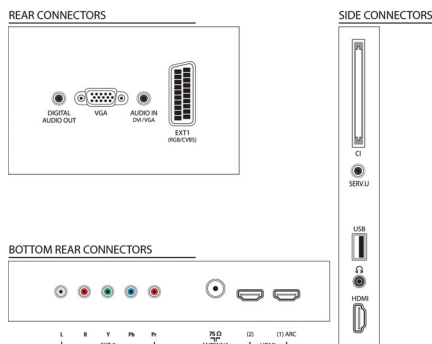

Комфорт

- Легкость установки: Мастер настройки каналов, Мастер подключения к устройству, Мастер установки поддержки
- Удобство использования: Кнопка домашнего меню, Экранное руководство пользователя, Сенсорные кнопки управления
- Регулировка формата экрана: 4:3, Автозаполнение, Автомасштабирование, Расширение формата 14:9, Расширение формата 16:9, Увеличение субтитров, Режим Super Zoom, Не в масштабе, Широкий экран
- Электронный гид телепередач: Электронный гид телепередач на 8 дней
- Телетекст: Режим Smart Text (1000 стр.)
- Обновление встроенной программы: Мастер обновления встроенной программы, Обновление встроенной программы через USB

Звук

- Выходная мощность (среднеквадр.): 20 Вт (2 x 10 Вт)
- Улучшение звука: AmbiWOOx, Автоматическая регулировка громкости, Clear Sound, Incredible Surround, Регулировка ВЧ и НЧ

Подключения

- Количество разъемов HDMI: 3
- Возможности HDMI: Канал возврата аудиосигнала
- Количество компонентных входов (Y/Pb/Pr): 1
- EasyLink (HDMI-CEC): Прямое управление с помощью пульта ДУ, Управление аудиопараметрами системы, Режим ожидания системы, Pixel Plus link (для Philips), Запуск воспроизведения одним нажатием, Системная информация (язык меню)
- Количество разъемов SCART (RGB/CVBS): 1
- Количество разъемов USB: 1
- Другие подключения: Антенна, IEC75, Общий интерфейс CI+, Выход для цифрового аудиосигнала (коаксиальный), VGA вход ПК + аудиовход левый/правый, Выход для наушников