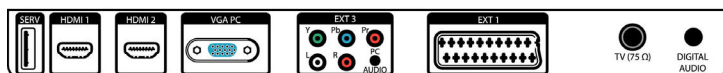

Bekvämlighet

- Enkel installation: Automatisk namngivning av program, ACI (automatisk kanalinstallation), ATS (system för automatisk inställning), automatisk lagring, Fininställning, PLL digital kanalväljare, Plug & Play
- Lättanvänd: AVL (automatisk ljudnivåutjämning), OSD (On-Screen Display), Programlista, Sidokontroll
- Klocka: Insomningsfunktion, Starttimer, Stoptimer
- Anslutningsförbättring: Easy Link
- Bildformatsjustering: 4:3, Förstora film till 14:9, Förstora film till 16:9, Zooma underrubrik, Superzoom, Widescreen
- Elektronisk programguide: Now + Next EPG, 8-dagars elektronisk programguide

- Fjärrkontroll: TV
- Typ av fjärrkontroll: RCPF05E08B
- Text-TV: 100 sidor Smarttext
- Bild-i-bild: Text Dual Screen
- Smartläge: Film, Personlig, Energisparläge, Standard, Levande

Ljud

- Uteffekt (RMS): 2 x 5 W
- Ljudsystem: Mono, Stereo
- Ljudförbättring: Automatisk volymjustering, Incredible Surround, Smart Sound

Anslutningar

- EasyLink (HDMI-CEC): Uppspelning med en knapptryckning, System-standby
- Ext 1-SCART: Ljud v/h, CVBS-ingång/utgång, RGB
- HDMI 1: HDMI v1.3
- HDMI 2: HDMI v1.3
- Andra anslutningar: Hörlur ut, Ingång för datorljud, PC-ingång VGA, S/PDIF-utgång (koaxial), Common Interface
- Ext 3: YPbPr, Audio L+R-ingång
- Ext 2: S-videoingång, CVBS-ingång, Audio L+R-ingång