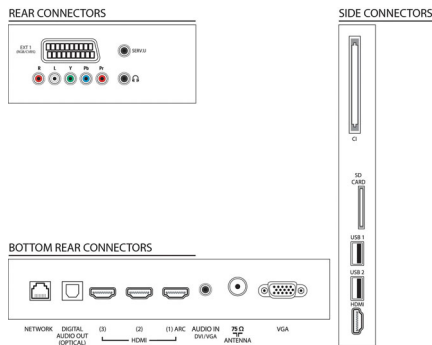

Приложения Smart TV

- Управление: Приложение MyRemote (iOS и Android), Поддержка USB-клавиатуры и мыши
- Net TV: Просмотр прошедших телепрограмм, Сетевые видеоматериалы, Открытый интернет-браузер, Интернет-приложения
- SimplyShare: Обзорщик медиаресурсов DLNA, Обзорщик медиаресурсов USB
- Программирование: Приостановка просмотра телепередачи, Запись на USB

Мультимедийные приложения

- Форматы воспроизведения видео: Поддержка кодеков: Контейнеры: AVI, MKV, H264/MPEG-4 AVC, MPEG-1, MPEG-2, MPEG-4, WMV9/VC1

- Форматы воспроизведения музыки: AAC, MP3, WMA версии 2 до версии 9.2
- Форматы воспроизведения изображений: JPEG
- Net TV: В комплекте

Комфорт

- Легкость установки: Автопоиск устройств Philips, Мастер настройки каналов, Мастер подключения к устройству, Мастер настройки сети, Мастер установки поддержки
- Удобство использования: Кнопка домашнего меню, Экранное руководство пользователя, Сенсорные кнопки управления
- Подключение к компьютерной сети: Сертификация DLNA 1.5
- Регулировка формата экрана: Автозаполнение, Автомасштабирование, Расширение формата 16:9, Режим Super Zoom, Не в масштабе, Широкий экран
- Электронный гид телепередач: Электронный гид телепередач на 8 дней*
- Индикатор уровня сигнала
- Телетекст: 1200-страничный гипертекст
- Обновление встроенной программы: Мастер обновления встроенной программы,