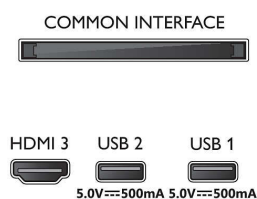

Характеристики

Изображение/дисплей

- Формат изображения: 16:9
- Размер экрана по диагонали (в дюймах): 32 (дюймы)
- Размер экрана по диагонали (метрич.): 80 см
- Дисплей: LED Full HD
- Разрешение панели: 1920 x 1080p
- Улучшение изображения: Pixel Plus HD, HDR10, HLG (Hybrid Log Gamma)
- Размер экрана по диагонали (в дюймах): 32 дюйма

Поддерживаемое разрешение

Дисплея

- Компьютерные входы для всех интерфейсов HDMI: Поддержка HDR, HDR10 / HLG, до FHD 1920 x 1080 при 60 Гц
- Выходы для всех интерфейсов HDMI: Поддержка HDR, HDR10/HLG (Hybrid Log Gamma), до FHD 1920 x 1080p

Тюнер/прием/передача

- Цифровое ТВ: DVB-T/T2/T2-HD/C/S/S2
- Воспроизведение видео: PAL, SECAM
- Поддержка MPEG: MPEG2, MPEG4
- Телегид*: Электронный гид телепередач на 8

дней

- Индикатор уровня сигнала
- Телетекст: 1000-страничный гипертекст
- Поддержка HEVC

Функции Smart TV

- Взаимодействие с пользователем: SimplyShare, Дублирование экрана
- Интерактивное телевидение: HbbTV
- Программирование: Приостановка просмотра телепередачи, Запись на USB*
- Приложения SmartTV*: Сетевые видеотеки, Открытый интернет-браузер,

Connections

Side