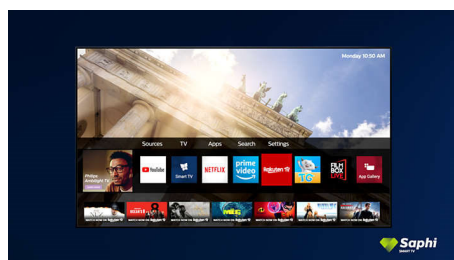

Коллекция SAPHI TV

Коллекция Philips TV. Netflix, Prime Video и многое другое.

Отлично подходит для игр

Отличное качество изображения для игр. Малая задержка ввода 20 мс при подключении через HDMI. Играйте на

максимум. Погрузитесь в игру. Оцените улучшенную видимость в темных областях изображения, а также более высокую частоту обновления.

Чистый звук

Чистый звук из широкополосных динамиков.

Энергичные басы

Четкие диалоги. Энергичные басы.

Дизайн

Тонкая серебристая рамка. Тонкие ножки.