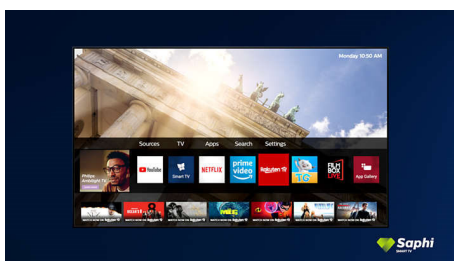

### Saphi Smart TV

SAPHI — быстрая, интуитивная операционная система, благодаря которой

просмотр телевизоров Philips Smart TV превращается в удовольствие. Оцените отличное качество изображения и простое меню на основе значков, которое можно вызвать одним нажатием. Управляйте телевизором с легкостью и быстро переходите к популярным приложениям Philips Smart TV, включая YouTube, Netflix и т. д.