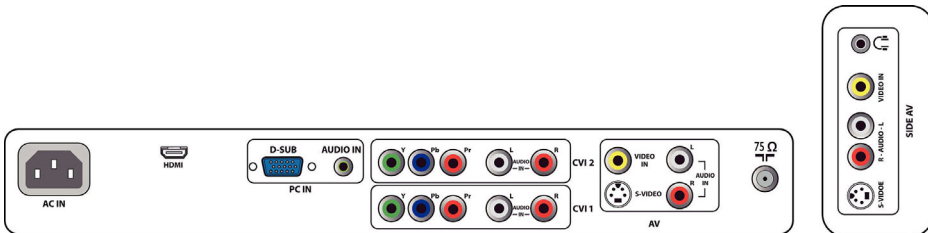

เสียง

- กำลังขับ (RMS): 2 x 5W
- ระบบเสียง: Mono, Nicam Stereo, สเตอริโอ
- การเพิ่มคุณภาพเสียง: เสียงรอบทิศทางแบบจำลอง

ลำโพง

- ลำโพงภายในตัว: 2

การเชื่อมต่อ

- AV 1: Audio L/R in, YPbPr
- AV 2: Audio L/R in, YPbPr
- AV 3: Audio L/R in, CVBS เข้า, S-Video เข้า
- การเชื่อมต่อด้านหน้า/ด้านหลัง: Audio L/R in, CVBS เข้า, ช่องสัญญาณออกของหูฟัง, S-video เข้า
- การเชื่อมต่ออื่นๆ: HDMI, สัญญาณเสียงเข้าจาก PC, PC-In VGA

กำลังไฟ

- แหล่งจ่ายไฟหลัก: 100-240V, 60-50 Hz
- อุณหภูมิแวดล้อม: 5°C ถึง 40°C
- การใช้พลังงาน: 150 วัตต์
- ใช้ไฟขณะสแตนด์บาย: 2 W

อุปกรณ์เสริม

- อุปกรณ์เสริมที่มีให้: สายไฟ, คู่มือเริ่มต้น ใช้งานอย่างย่อ, คู่มือการใช้งาน, ใบรับประกัน, รีโมทคอนโทรล, แบตเตอรี่สำหรับรีโมทคอนโทรล

ขนาด

- ความกว้างของเครื่อง: 790.7 มม.
- ความสูงของเครื่อง: 544.6 มม.
- ความหนาของเครื่อง: 103.9 มม.
- น้ำหนักผลิตภัณฑ์: 13.47 กก.
- ความกว้างของเครื่อง (พร้อมขาตั้ง): 790.7 มม.
- ความสูงของเครื่อง (พร้อมขาตั้ง): 581.8 มม.
- ความหนาของเครื่อง (พร้อมขาตั้ง): 252.4 มม.
- น้ำหนักผลิตภัณฑ์ (รวมขาตั้ง): 16 กก.
- ความกว้างของกล่อง: 1027 มม.
- ความสูงของกล่อง: 672 มม.
- ความลึกของกล่อง: 234 มม.
- น้ำหนักรวมบรรจุภัณฑ์: 19.2 กก.
- ติดตั้งได้: 400 x 200 มม.

วันที่ออก 2023-08-02

เวอร์ชัน: 1.1.3

EAN: 87 12581 39248 2

© 2023 Koninklijke Philips N.V.
สงวนลิขสิทธิ์

ข้อมูลจำเพาะอาจเปลี่ยนแปลงได้โดยไม่ต้องแจ้งให้ทราบล่วงหน้า เครื่องหมายการค้าเป็นสมบัติของ Koninklijke Philips N.V. หรือเจ้าของรายอื่นๆ

www.philips.com