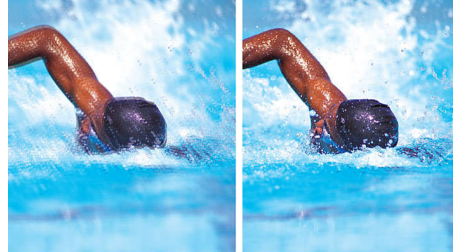

### Progressive Scan

Progressive Scan จะเพิ่มความละเอียดของภาพในแนวตั้งขึ้นเป็น 2 เท่า เป็นผลให้ภาพที่ได้มีความคมชัดกว่า ซึ่งต่างจากการสแกนปกติที่จะสแกนสัญญาณภาพเส้นคู่ไปทีละก่อน ตามด้วยสัญญาณภาพเส้นคู่ ระบบนี้จะสแกนสัญญาณภาพทั้งหมดรวมกันในคราวเดียว ภาพที่ได้จะมีความสมบูรณ์ในทันทีด้วยรายละเอียดสูงสุด และด้วยความเร็วในการสร้างภาพดังกล่าว ภาพที่ตาของคุณเห็นจึงมีความคมชัดกว่าเดิมโดยไม่เห็นโครงสร้างของเส้นบนจอ