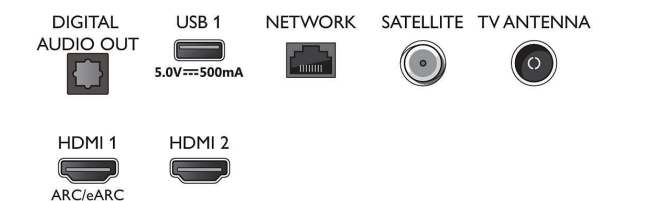

Bottom

Характеристики

- Легкость установки: Автопоиск устройств Philips, Мастер настройки сети, Мастер установки поддержки
- Удобство использования: Кнопка меню Smart, Экранное руководство пользователя
- Обновление встроенной программы: Мастер обновления встроенной программы, Обновление встроенной программы через USB, Обновление программы устройства через Интернет
- Регулировка формата экрана: Расширенный - Сдвиг, Базовый - Широкоэкранный, Автозаполнение, Масштабирование, растяжение, Широкий экран
- Голосовой ассистент*: Совместимо с Google Ассистентом