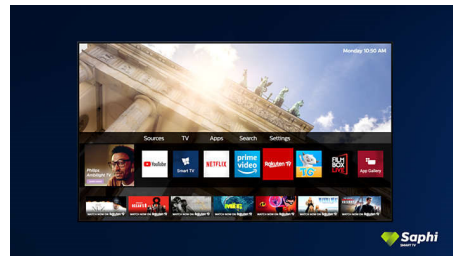

43PUS7506/12

Дизайн

Черная матовая рамка. Тонкие ножки.

Коллекция SAPHI TV

Коллекция Philips TV. Netflix, Prime Video и многое другое.

Saphi Smart TV

SAPHI — быстрая, интуитивная операционная система, благодаря которой просмотр телевизоров Philips Smart TV превращается в удовольствие. Оцените отличное качество изображения и простое меню на основе значков, которое можно вызвать одним нажатием. Управляйте телевизором с легкостью и быстро переходите к популярным приложениям Philips Smart TV, включая YouTube, Netflix и т. д.