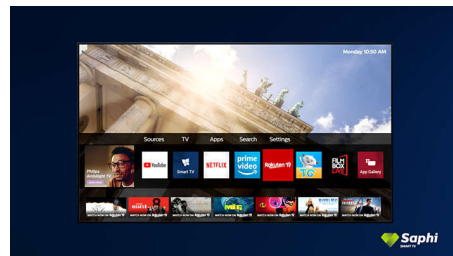

43PUS7506/12

Дизайн

Черная матовая рамка. Тонкие ножки.

Коллекция SAPHI TV

Коллекция Philips TV. Netflix, Prime Video и многое другое.

Saphi Smart TV

SAPHI — быстрая, интуитивная операционная система, благодаря которой просмотр телевизоров Philips Smart TV превращается в удовольствие. Оцените отличное качество изображения и простое меню на основе значков, которое можно вызвать одним нажатием. Управляйте телевизором с легкостью и быстро переходите к популярным приложениям Philips Smart TV, включая YouTube, Netflix и т. д.