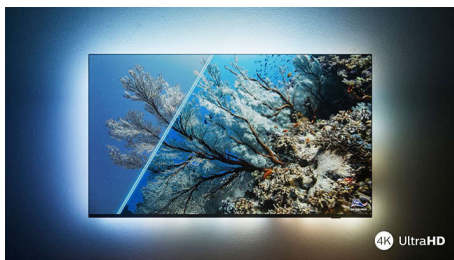

4K UHD LED Smart TV
108 см (43") Dolby Vision и Dolby Atmos, Smart TV

Основные особенности

Поддерживает все основные форматы HDR

Ваш телевизор Philips 4K UHD совместим со всеми основными форматами HDR, включая Dolby Vision. Как только начнете смотреть популярный сериал или запустите новую игру, вы поймете, что тени стали глубже, а в светлых участках изображения стало больше деталей. Цвета станут более реалистичными.