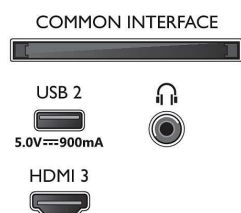

Характеристики

Изображение/дисплей

- Формат изображения: 16:9
- Размер экрана по диагонали (в дюймах): 43 (дюймы)
- Размер экрана по диагонали (метрич.): 108 см
- Дисплей: 4K Ultra HD LED
- Разрешение панели: 3840 x 2160
- Улучшение изображения: Dolby Vision, HLG (Hybrid Log Gamma), Разрешение Ultra, Совместимость с HDR10+, Технология Micro Dimming
- Размер экрана по диагонали (в дюймах): 43 дюйма

Поддерживаемое разрешение дисплея

- Компьютерные входы для всех интерфейсов HDMI: до 4K UHD 3840 x 2160 при 60 Гц, Поддержка HDR, HDR10 / HLG
- Выходы для всех интерфейсов HDMI: до 4K UHD 3840 x 2160 при 60 Гц, Поддержка HDR, HDR10/HLG (Hybrid Log Gamma), HDR10+/Dolby Vision

Тюнер/прием/передача

- Цифровое ТВ: DVB-T/T2/T2-HD/C/S/S2
- Воспроизведение видео: PAL, SECAM

- Поддержка MPEG: MPEG2, MPEG4
- Телегид*: Электронный гид телепередач на 8 дней
- Индикатор уровня сигнала
- Телетекст: 1000-страничный гипертекст
- Поддержка HEVC

Функции Smart TV

- Взаимодействие с пользователем: SimplyShare, Дублирование экрана
- Приложения SmartTV*: Сетевые видеотеки, Открытый интернет-браузер, ТВ по запросу, Youtube, Netflix TV

Connections

Side