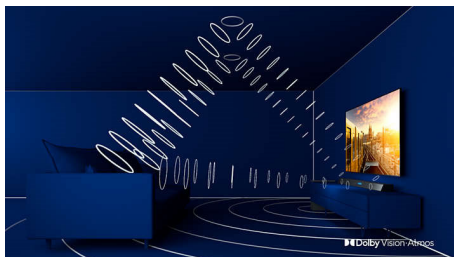

Dolby Vision + Dolby Atmos

Поддержка форматов Dolby для звука и видео премиум-класса означает, что HDR-материалы будут выглядеть и звучать максимально реалистично. Материалы предстанут перед вами согласно задумке режиссера, и вы сможете оценить объемное, чистое и глубокое звучание.