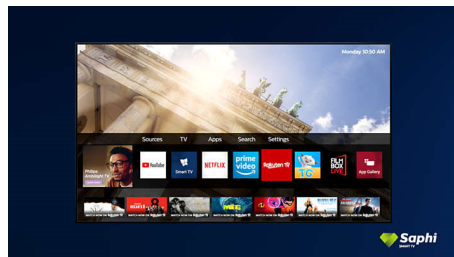

SAPHI Smart TV

Быстрая, интуитивная операционная система SAPHI превратит работу с телевизорами Philips Smart TV в удовольствие. Оцените отличное качество изображения и простое меню на основе значков, которое можно вызвать одним нажатием. Управляйте телевизором с легкостью и быстро переходите к популярным приложениям Philips Smart TV.

HDMI-подключение

Ready for gaming

Ваш телевизор Philips предлагает новейшее подключение HDMI и автоматически переключается в режим низкой задержки, когда вы запускаете игру на консоли.

Дизайн

Ищете телевизор для своей комнаты? Эта модель 4K Smart TV определенно подойдет вам! Безрамочный корпус идеально впишется в любой интерьер, а тонкие ножки создадут ощущение, что экран парит над подставкой для ТВ или столом.

43PUS7506/12

Дизайн

Черная матовая рамка. Тонкие ножки.