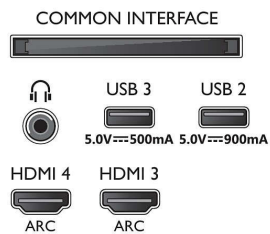

4K UHD OLED на базе ОС Android TV

Процессор P5 AI Perfect Picture Звучание Dolby Atmos, 3-сторонняя подсветка Ambilight, 164 см (65")
Android TV

65OLED707/12

Характеристики

Подсветка Ambilight

- Возможности режима Ambilight: Встроенный Ambilight+Hue, Подстраивается под цвет стены, Режим Lounge, Игровой режим, Музыка Ambilight, AmbiWakeUp, AmbiSleep, Беспроводная АС для дома Philips, Ambilight Augoга, Анимация запуска Ambilight
- Версия Ambilight: Трехсторонняя

Изображение/дисплей

- Размер экрана по диагонали (метрич.): 164 см

- Дисплей: 4K Ultra HD OLED
- Разрешение панели: 3840 x 2160
- Базовая частота обновления: 120 Гц
- Процессор обработки изображения: Процессор P5 AI Perfect Picture
- Улучшение изображения: Perfect Natural Motion, Micro Dimming Perfect, Wide Color Gamut воспроизводит 99 % оттенков DCI-P3, Dolby Vision, Режим ИИ PQ, Поддержка CalMAN, HDR10+ Adaptive, Режим Filmmaker
- Размер экрана по диагонали (в дюймах):

65 дюймов

Разрешение экрана

- Разрешение при разных частотах обновления: 576p, 50 Гц, 640x480, 60 Гц, 720p, 50 Гц, 60 Гц, 1920x1080p, 24 Гц, 25 Гц, 30 Гц, 50 Гц, 60 Гц, 100 Гц, 120 Гц, 2560x1440, 60 Гц, 120 Гц, 3840x2160p, 24 Гц, 25 Гц, 30 Гц, 50 Гц, 60 Гц, 100 Гц, 120 Гц.

Connections

Side