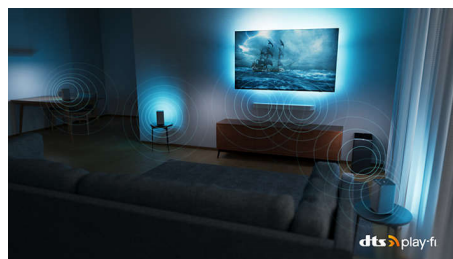

### Совместимо с DTS Play-Fi

Беспроводная домашняя аудиосистема Philips с DTS Play-Fi позволяет подключать совместимые саундбары и беспроводные АС буквально за несколько секунд. Слушайте, что происходит в фильме, даже когда уходите на кухню. Воспроизводите музыку на весь дом. Вы даже можете создать систему домашнего кинотеатра, используя телевизор Philips в качестве центрального динамика.