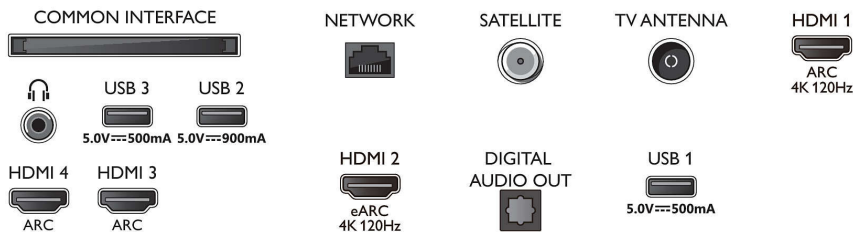

Мультимедійні застосунки

- Формати відтворення відео: Контейнери: AVI, MKV, H264/MPEG-4 AVC, MPEG-1, MPEG-2, MPEG-4, VP9, HEVC (H.265), AV1
- Формати відтворення музики: AAC, MP3, WAV, WMA (від v2 до v9.2), WMA-PRO (v9 та v10), FLAC
- Підтримувані формати субтитрів: .SRT, .SUB, .TXT, .SMI, .ASS, .SSA
- Формати відтворення зображення: JPEG, BMP, GIF, PNG, Фото 360 градусів, HEIF

Обробка

- Потужність обробки: Quad Core

Connections

Side

Bottom

Телевізор 4K UHD Android TV

P5 AI Perfect Picture Engine Звук Dolby Atmos, 4-стороннє підсвічування Ambilight, Телевізор Android TV 139 см (55 д.)