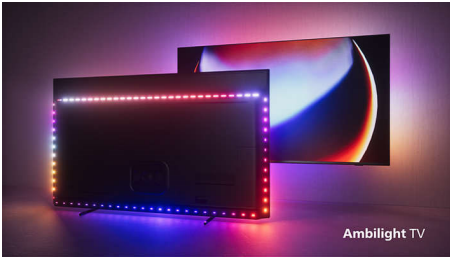

PHILIPS

Телевізор 4K UHD Android TV

P5 AI Perfect Picture Engine Звук Dolby Atmos, 4-стороннє підсвічування Ambilight, Телевізор Android TV 139 см (55 А.)

Основні особливості

4-стороннє підсвічування Ambilight