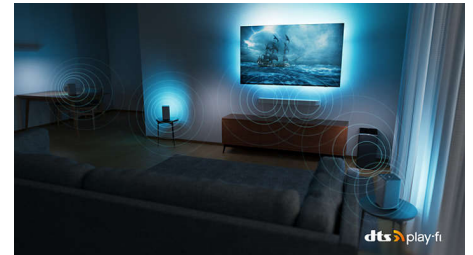

Сумісність із DTS Play-Fi

Домашня бездротова система Philips із підтримкою DTS Play-Fi дозволяє за лічені секунди під'єднати сумісні саундбари та бездротові гучномовці по всьому дому. Слухайте фільми на кухні, відтворюйте музику будь-де. Можна навіть створити систему домашнього кінотеатру з об'ємним звуком, де телевізор Philips виступатиме центральним гучномовцем.