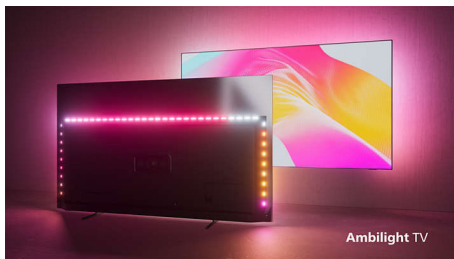

Основные особенности

Ambilight нового поколения

С Ambilight нового поколения светодиоды за панелью создают эффект погружения через сияние с точным градиентом, которое еще более точно синхронизировано с происходящим на экране! Вы можете сделать интерьер ярче с помощью коллекции изображений и видео Auriga, которые прекрасно смотрятся вместе с Ambilight.