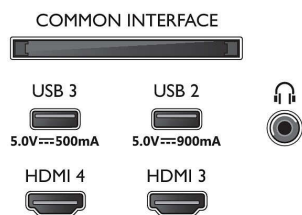

Характеристики

Подсветка Ambilight

- Возможности режима Ambilight: Подстраивается под цвет стены, Режим Lounge, Игровой режим, Музыка Ambilight, AmbiWakeUp, AmbiSleep, Беспроводная АС для дома Philips, Анимация запуска Ambilight
- Версия Ambilight: 3-сторонняя, новое поколение

Изображение/дисплей

- Размер экрана по диагонали (в дюймах): 65 (дюймы)
- Размер экрана по диагонали (метрич.): 164 см

- Дисплей: 4K Ultra HD OLED
- Разрешение панели: 3840 x 2160
- Базовая частота обновления: 120 Гц
- Процессор обработки изображения: Процессор P5 AI Perfect Picture
- Улучшение изображения: Perfect Natural Motion, Micro Dimming Perfect, Wide Color Gamut воспроизводит 99 % оттенков DCI-P3, Dolby Vision, HLG (Hybrid Log Gamma), Режим ИИ PQ, Поддержка CalMAN, Режим IMAX Enhanced, HDR10+ Adaptive, Режим Filmmaker

Разрешение экрана

- Разрешение при разных частотах обновления: 576р, 50 Гц, 640x480, 60 Гц, 720р, 50 Гц, 60 Гц, 1920x1080р, 24 Гц, 25 Гц, 30 Гц, 50 Гц, 60 Гц, 100 Гц, 120 Гц., 2560x1440, 60 Гц, 120 Гц, 3840x2160р, 24 Гц, 25 Гц, 30 Гц, 50 Гц., 60 Гц, 100 Гц, 120 Гц.

Тюнер/прием/передача

- Цифровое ТВ: DVB-T/T2/T2-HD/C/S/S2
- Телегид*: Электронный гид телепередач на 8 дней
- Индикатор уровня сигнала

Connections

Side