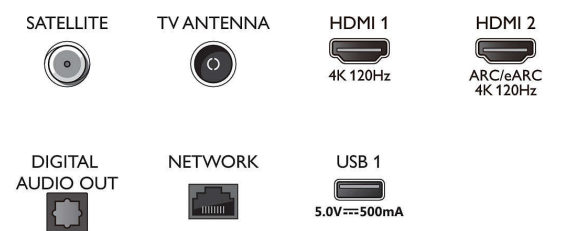

Характеристики

Подсветка Ambilight

- Возможности режима Ambilight: Подстраивается под цвет стены, Режим Lounge, Игровой режим, Музыка Ambilight, AmbiWakeUp, AmbiSleep, Беспроводная АС для дома Philips, Анимация запуска Ambilight
- Версия Ambilight: 3-сторонняя, новое поколение

Изображение/дисплей

- Размер экрана по диагонали (в дюймах): 65 (дюймы)
- Размер экрана по диагонали (метрич.): 164 см

- Дисплей: 4K Ultra HD OLED
- Разрешение панели: 3840 x 2160
- Базовая частота обновления: 120 Гц
- Процессор обработки изображения: Процессор P5 AI Perfect Picture
- Улучшение изображения: Perfect Natural Motion, Micro Dimming Perfect, Wide Color Gamut воспроизводит 99 % оттенков DCI-P3, Dolby Vision, HLG (Hybrid Log Gamma), Режим ИИ PQ, Поддержка CalMAN, Режим IMAX Enhanced, HDR10+ Adaptive, Режим Filmmaker

Разрешение экрана

- Разрешение при разных частотах обновления: 576р, 50 Гц, 640x480, 60 Гц, 720р, 50 Гц, 60 Гц, 1920x1080р, 24 Гц, 25 Гц, 30 Гц, 50 Гц, 60 Гц, 100 Гц, 120 Гц., 2560x1440, 60 Гц, 120 Гц, 3840x2160р, 24 Гц, 25 Гц, 30 Гц, 50 Гц., 60 Гц, 100 Гц, 120 Гц.

Тюнер/прием/передача

- Цифровое ТВ: DVB-T/T2/T2-HD/C/S/S2
- Телегид*: Электронный гид телепередач на 8 дней
- Индикатор уровня сигнала

Connections

Side

Bottom