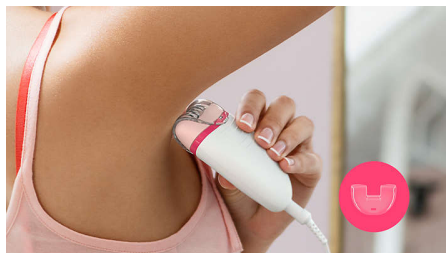

- Kryt pro citlivé oblasti na odstranění nežádoucích chloupků

Snadné používání bez námahy

- 2 nastavení rychlosti uchopí tenčí i silnější chloupky
- Profílovaná ergonomická rukojeť pro pohodlnou manipulaci
- Omyvatelná epilační hlava pro lepší hygienu a snazší čištění

2 nastavení rychlosti k odstranění řídkých a hustších chloupků umožňují zbavit se jich tak, jak je to pro vás co nejhodnější

Ergonomická rukojeť

Oblý tvar dokonale padne do ruky a umožňuje pohodlné odstranění chloupků. A kromě toho skvěle vypadá!

Omyvatelná epilační hlava

Tento epilátor má omyvatelnou epilační hlavu. Hlava je odnímatelná a omyvatelná pod tekoucí vodou pro optimální hygienu

Nástavec pro citlivé oblasti

Pro větší jemnost na různých částech těla má přístroj kryt pro citlivé oblasti na odstranění nežádoucích chloupků z podpaží a linie bikin.