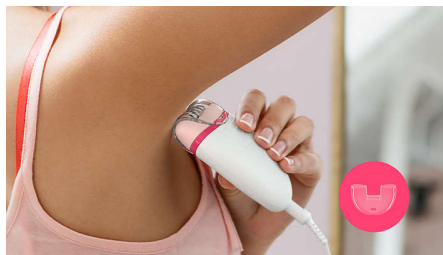

Příslušenství

- Kryt pro citlivé oblasti na odstranění nežádoucích chloupků

Snadné používání bez námahy

- 2 nastavení rychlosti uchopí tenčí i silnější chloupky
- Profilovaná ergonomická rukojeť pro pohodlnou manipulaci
- Omyvatelná epilační hlava pro lepší hygienu a snazší čištění

2 nastavení rychlosti k odstranění řídkých a hustších chloupků umožňují zbavit se jich tak, jak je to pro vás co nejhodnější

Ergonomická rukojeť

Oblý tvar dokonale padne do ruky a umožňuje pohodlné odstranění chloupků. A kromě toho skvěle vypadá!

Omyvatelná epilační hlava

Tento epilátor má omyvatelnou epilační hlavu. Hlava je odnímatelná a omyvatelná pod tekoucí vodou pro optimální hygienu

Nástavec pro citlivé oblasti

Pro větší jemnost na různých částech těla má přístroj kryt pro citlivé oblasti na odstranění nežádoucích chloupků z podpaží a linie bikin.