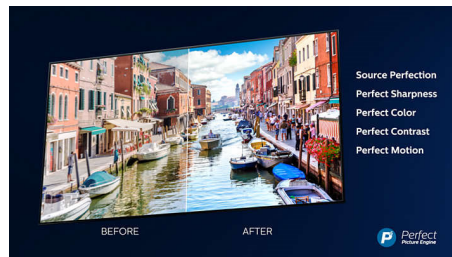

飞利浦 P5 Picture Engine

飞利浦 P5 引擎提供如您喜爱内容精彩般的图像。细节更深入。色彩鲜艳, 而肤色则显自然。提供清晰的对比度, 可让您感受到每个细节。动作流畅。

杜比全景声

支持杜比出色音效意味着您可以体验出色非凡的环绕音效, 感受逼真的空间提示。