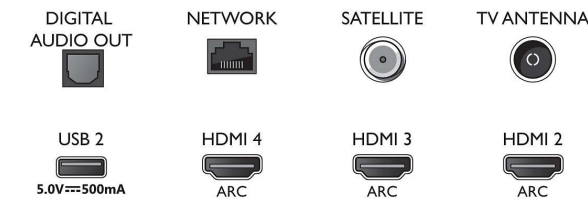

Mottagare/mottagning/sändning

- Digital-TV: DVB-T/T2/T2-HD/C/S/S2
- Videouppspelning: PAL, Secam
- MPEG-stöd: MPEG2, MPEG4
- TV-programguide*: 8-dagars elektronisk

Connections

Side

Bottom

4K UHD LED med Android TV