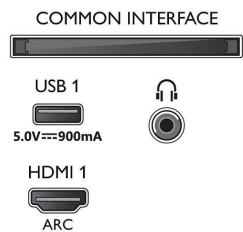

4K UHD LED med Android TV

164 cm (65 tum) Ambilight-TV Stöd för de viktigaste HDR-formaten, P5 Perfect Picture Engine, Android-TV/
AI-röststyrning

65PUS8535/12

Specifikationer

Ambilight

- Funktioner för Ambilight: Inbyggd Ambilight + hue, Ambilight Music, Spelläge, Går att anpassa till väggens färg, Loungeläge, AmbiWakeup, AmbiSleep
- Ambilight-version: Tresidig

Bild/visning

- Bildförhållande: 16:9
- Diagonal skärmstorlek (tum): 65 tum
- Diagonal skärmstorlek (metrisk): 164 cm

- Display: 4K Ultra HD LED
- Bildförbättring: Ultra Resolution, Dolby Vision, HDR10+, 2100 PPI
- Skärmmupplösning: 3840 x 2160
- Bildmotor: P5 Perfect Picture Engine
- Diagonal skärmstorlek (tum): 65 tum

2160, vid 60 Hz

- Videoingångar på alla HDMI-ingångar: Upp till 4K UHD, 3840 x 2160, vid 60 Hz, Stöd för HDR, HDR10/HLG (Hybrid Log Gamma), HDR10+/Dolby Vision

Bildskärmsupplösningar som stöds

- Datoringångar på alla HDMI-ingångar: Stöd för HDR, HDR10/HLG, Upp till 4K UHD, 3840 x

Mottagare/mottagning/sändning

- Digital-TV: DVB-T/T2/T2-HD/C/S/S2
- Videouppspelning: PAL, Secam
- MPEG-stöd: MPEG2, MPEG4
- TV-programguide*: 8-dagars elektronisk

Connections

Side