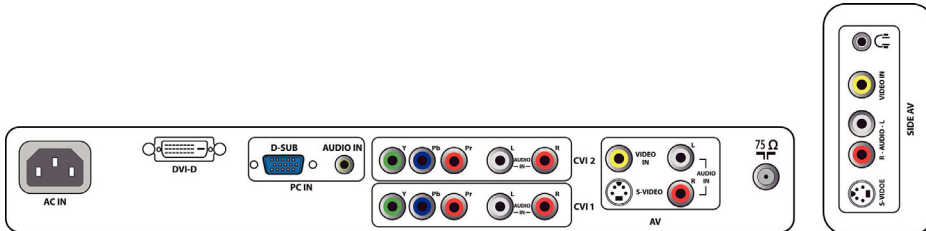

规格

图片 / 显示

- 宽高比: 16:9
- 面板分辨率: 1366 x 768p
- 画面效果增强: 数码晶彩技术, 3/2 - 2/2 移动下拉, 3D 梳状滤波器, 3D MA 去隔行, 蓝电平延伸, 黑电平延伸, 白色延伸, 绿色增强, 逐行扫描, 灵智图像, 自动肤色校正
- 显示屏类型: LCD WXGA 有源阵列 TFT
- 屏幕增强: 抗反射镀膜屏幕

支持的显示分辨率

- 电脑格式: 640 x 480, 60 赫兹, 800 x 600, 56、60 赫兹, 1024 x 768, 60 赫兹, 1280 x 720, 60 赫兹, 1280 x 768, 60 赫兹, 1360 x 768, 60 赫兹
- 视频格式: 480i, 60 赫兹, 480p, 60 赫兹, 576i, 50 赫兹, 576p, 50 赫兹, 720p, 60 赫兹, 1080i, 50/60 赫兹, 1080p、24、50、60 赫兹

调谐器 / 接收 / 发送

- 天线输入: 75 欧姆同轴 (IEC75)
- 调谐波段: Hyperband 技术, S-Channel, UHF, VHF
- 电视制式: PAL D/K
- 视频播放: NTSC, PAL

便利性

- 儿童保护: 儿童锁 + 父母端控件
- 便于安装: 自动存储, 微调, PLL 数字调谐, 排序
- 易于使用: 自动音量调衡, 屏幕显示, 节目表, 灵智图像, 灵智声音, 顶部控制
- 时钟: 定时关机
- 屏幕格式调整: 4:3, 字幕缩放, 超宽, 宽银幕, 14:9 缩放, 16:9 缩放
- 遥控器: 电视
- 遥控器类型: RC2023611/01B

声音

- 输出功率 (RMS): 2 x 5W

- 声音系统: 单声道, 丽音立体声, 立体声
- 音效增强: 虚拟环绕音效

扬声器

- 内置扬声器: 2

连接

- AV 1: 音频 L/R 输入, YPbPr
- AV 2: 音频 L/R 输入, YPbPr
- AV 3: 音频 L/R 输入, CVBS 输入, S-video 输入
- 前接 / 侧接: 音频 L/R 输入, CVBS 输入, 耳机输出, S-video 输入
- 其它接口: HDMI, 电脑音频输入, VGA 电脑接口

功率

- 主电源: 100-240V, 60-50 Hz
- 使用环境温度: 5 ° C 至 40 ° C
- 功耗: 150 瓦
- 待机功耗: < 2 瓦

附件

- 随附的附件: 电源线, 快速入门指南, 用户手册, 保修证书, 遥控器, 遥控器电池

尺寸

- 机身宽度: 790.7 毫米
- 机身高度: 544.6 毫米
- 机身厚度: 103.9 毫米
- 产品重量: 13.47 千克
- 机身宽度 (含桌架): 790.7 毫米
- 机身高度 (含桌架): 581.8 毫米
- 机身厚度 (含桌架): 252.4 毫米
- 产品重量 (含桌架): 16 千克
- 包装盒宽度: 1027 毫米
- 包装盒高度: 672 毫米
- 包装盒厚度: 234 毫米
- 重量 (含包装): 19.2 千克
- 可壁挂安装: 400 x 200 毫米

发行日期 2023-08-02

版本: 9.1.16

EAN: 87 12581 31836 9

© 2023 Koninklijke Philips N.V.
保留所有权利。

规格如有更改, 恕不另行通知。所有商标是
Koninklijke Philips N.V. 或它们各自所有者的财产。

www.philips.com