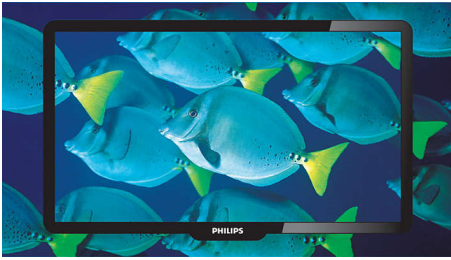

Funktioner

Digital Crystal Clear

Digital Crystal Clear innehåller ett antal innovationer för bildbehandling. Bilderna behandlas digitalt och bildkvaliteten optimeras för att ge bästa tänkbara kontrast, färg och skärpa. Det är som att titta på levande bilder i biokvalitet.

LCD-skärm, 1366 x 768p

Bildskärm med WXGA-upplösning med senaste LCD-skärmtekniken. Upplösning i widescreen på 1366 x 768 bildpunkter. Bilderna blir fantastiska och flimmerfria med Progressive Scan, optimal ljusstyrka och suveräna färger. Den levande och skarpa bilden ger dig en förbättrad bildupplevelse.

28,9 miljarder färger

28.9 billion colours

Livfulla och naturliga bilder tack vare den mest avancerade färgbehandlingen. 3-färgskanaler (RGB) är optimerade för en total bearbetningskraft på 28,9 miljarder färger. De avancerade algoritmerna upptäcker även de

mest subtila nyanserna och hudtonerna och återger färger på bästa möjliga sätt.

Dynamiskt kontrastförhållande 24 000:1

Du vill ha den LCD-TV som ger bäst kontrast och de mest levande bilderna. Philips avancerade videohantering kombinerat med unik otrolig nedtoningsteknik och bakgrundslysförstärkningsteknik resulterar i levande bilder. Dynamisk kontrast ökar kontrasten med utmärkt svärta och precis återgivning av mörka nyanser och färger. Det ger en ljusstark och levande bild med hög kontrast och levande färger.