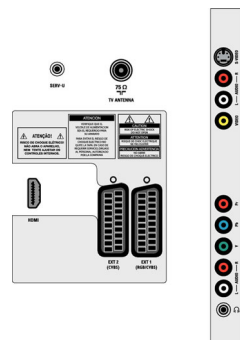

- Typ av fjärrkontroll: RCPF01E08B
- Text-TV: 1000 sidor hypertext
- Bild-i-bild: Text Dual Screen
- Text-TV: 4 favoritsidor
- Smartläge: Spel, Film, Energisparläge, Standard, Levande

Ljud

- Equalizer: 5-bands
- Uteffekt (RMS): 2 x 10 W
- Ljudsystem: Nicam-stereo
- Ljudförbättring: Automatisk volymjustering, Incredible Surround

Anslutningar

- EasyLink (HDMI-CEC): Uppspelning med en knapptryckning, System-standby
- Främre anslutningar/sidoanslutningar: YPbPr-ingång + audio L/R-ingång, S-videoingång, CVBS-ingång, Audio L+R-ingång, Hörlur ut
- Ext 1-SCART: Ljud v/h, CVBS-ingång/utgång, RGB
- HDMI 1: HDMI v1.3
- Ext 2 SCART: Ljud v/h, CVBS-ingång/utgång, S-videoingång

Effekt

- Nätsström: 220-240 V, 50/60 Hz
- Omgivningstemperatur: 5 °C till 35 °C
- Strömförbrukning: 130 W
- Strömförbrukning i standby-läge: 0,3 W

Tillbehör

- Tillbehör som medföljer: Bordsställning, Nätkabel, Snabbstartguide, Bruksanvisning, Garantiercertifikat, Fjärrkontroll, Batterier för fjärrkontrollen

Mått

- Bredd: 809 mm
- Höjd: 544 mm
- Djup: 92 mm
- Bredd (med stativ): 809 mm
- Höjd (med stativ): 594 mm
- Djup (med stativ): 220 mm
- Lådbredd: 896 mm
- Lådhöjd: 654 mm
- Låddjup: 255 mm
- Vikt inkl. förpackning: 18 kg
- Kompatibel med väggfäste: 200 x 300 mm

Publiceringsdatum
2023-08-02

Version: 4.0.6

EAN: 87 12581 44189 0

© 2023 Koninklijke Philips N.V.
Med ensamrätt.

Specifikationerna kan ändras utan föregående meddelande. Alla varumärken tillhör Koninklijke Philips N.V. eller sina respektive ägare.

www.philips.com