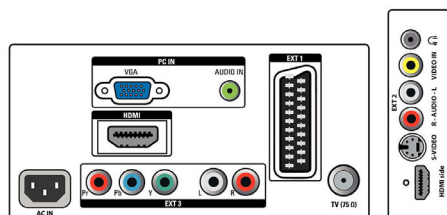

- Вход антенны: Коаксиальный кабель 75 Ом (IEC75)
- Диапазоны тюнера: Гипердиапазон, S-канал, UHF, VHF
- ТВ-система: Система PAL I, Система PAL B/G, Система PAL D/K, Система SECAM B/G, Система SECAM D/K, SECAM L/L'
- Воспроизведение видео: NTSC, SECAM, PAL

Комфорт

- Легкость установки: Автоименование программ, Автоматическая установка каналов (ACI), Система автоматической настройки (ATS), Автосохранение, Точная настройка, Подключение Plug & Play
- Удобство использования: Автоограничение громкости (AVL), Вывод на экран, Список программ, Управление на боковой панели, Smart Picture, Функция Smart Sound
- Часы: Таймер отключения, Включить таймер, Отключить таймер

- Возможности подключения: Easy link
- Регулировка формата экрана: 4:3, Расширение формата 14:9, Расширение формата 16:9, Увеличение субтитров, Режим Super Zoom, Широкий экран
- Пульт ДУ: Телевизоры
- Тип пульта ДУ: RCPF01E08B
- Телетекст: Режим Smart Text (100 стр.)
- Изображение в изображении: Двойной текстовый экран

Звук

- Выходная мощность (среднеквадр.): 2 x 3 Вт
- Звуковая система: Моно, Стерео
- Улучшение звука: Автоматическая регулировка громкости, Incredible Surround, Функция Smart Sound

Подключения

- EasyLink (HDMI-CEC): Запуск воспроизведения одним нажатием, Режим ожидания системы
- 1-й внешний разъем Scart: Аудиоразъем: левый/правый, Вход/выход CVBS, RGB
- HDMI 1: HDMI v1.3
- HDMI 2: HDMI v1.3