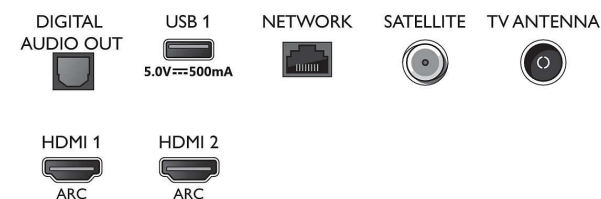

Характеристики

Изображение/дисплей

- Формат изображения: 16:9
- Размер экрана по диагонали (в дюймах): 43 (дюймы)
- Размер экрана по диагонали (метрич.): 108 см
- Дисплей: 4K Ultra HD LED
- Разрешение панели: 3840 x 2160
- Процессор обработки изображения: Процессор P5 Perfect Picture
- Улучшение изображения: Технология Micro Dimming, Разрешение Ultra, Dolby Vision,

- HDR10+, HLG (Hybrid Log Gamma), 1500 PPI
- Размер экрана по диагонали (в дюймах): 43 дюйма

Поддерживаемое разрешение дисплея

- Компьютерные входы для всех интерфейсов HDMI: до 4K UHD 3840 x 2160 при 60 Гц, Поддержка HDR, HDR10 / HLG
- Выходы для всех интерфейсов HDMI: до 4K UHD 3840 x 2160 при 60 Гц, Поддержка HDR, HDR10/HLG (Hybrid Log Gamma),

HDR10+/Dolby Vision

Тюнер/прием/передача

- Цифровое ТВ: DVB-T/T2/T2-HD/C/S/S2
- Воспроизведение видео: PAL, SECAM
- Поддержка MPEG: MPEG2, MPEG4
- Телегид*: Электронный гид телепередач на 8 дней
- Индикатор уровня сигнала
- Телетекст: 1000-страничный гипертекст
- Поддержка HEVC

Connections

Side

Bottom