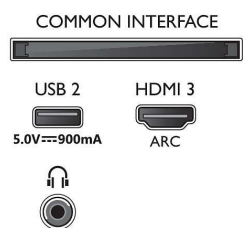

Характеристики

Изображение/дисплей

- Формат изображения: 16:9
- Размер экрана по диагонали (в дюймах): 43 (дюймы)
- Размер экрана по диагонали (метрич.): 108 см
- Дисплей: 4K Ultra HD LED
- Разрешение панели: 3840 x 2160
- Процессор обработки изображения: Процессор P5 Perfect Picture
- Улучшение изображения: Технология Micro Dimming, Разрешение Ultra, Dolby Vision,

- HDR10+, HLG (Hybrid Log Gamma), 1500 PPI
- Размер экрана по диагонали (в дюймах): 43 дюйма

Поддерживаемое разрешение дисплея

- Компьютерные входы для всех интерфейсов HDMI: до 4K UHD 3840 x 2160 при 60 Гц, Поддержка HDR, HDR10 / HLG
- Выходы для всех интерфейсов HDMI: до 4K UHD 3840 x 2160 при 60 Гц, Поддержка HDR, HDR10/HLG (Hybrid Log Gamma),

HDR10+/Dolby Vision

Тюнер/прием/передача

- Цифровое ТВ: DVB-T/T2/T2-HD/C/S/S2
- Воспроизведение видео: PAL, SECAM
- Поддержка MPEG: MPEG2, MPEG4
- Телегид*: Электронный гид телепередач на 8 дней
- Индикатор уровня сигнала
- Телетекст: 1000-страничный гипертекст
- Поддержка HEVC

Connections

Side