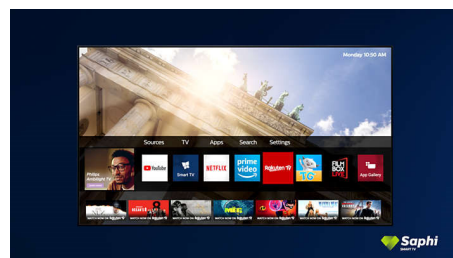

Коллекция SAPHI TV

Коллекция Philips TV. Netflix, Prime Video и многое другое.