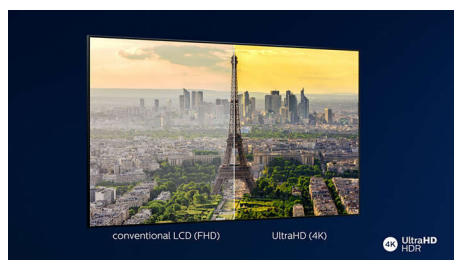

Поддержка HDR10+

Ваш телевизор Philips способен выжать максимум из видеоформата HDR10+. Контрастность, цвет и яркость настраиваются в покадровом режиме. Неважно, что вы смотрите, — популярный сериал или новый блокбастер — вы обязательно оцените глубокие тени. Яркие поверхности станут еще ярче, а цвета — еще реалистичнее.