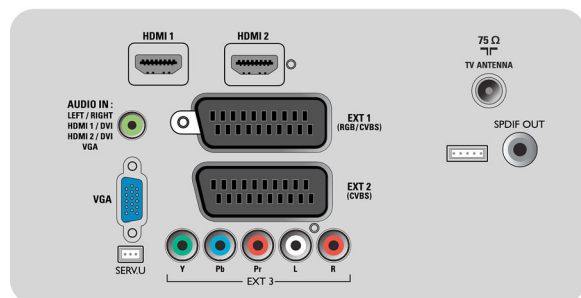

- Компьютерные форматы: 640 x 480, 60 Гц, 800 x 600, 60 Гц, 1024 x 768, 60, 70, 75, 85 Гц, 1280 x 720, 60 Гц, 1280 x 768, 60 Гц, 1280 x 1024, 60 Гц, 1360 x 768, 60 Гц, Через вход HDMI/DVI
- Видеоформаты: 480i, 60 Гц, 480p, 60 Гц, 576i, 50 Гц, 576p, 50 Гц, 720p, 50, 60 Гц, 1080i; 50, 60 Гц, 1080p, 24, 50, 60 Гц, 1080p, 24, 25, 30, 50, 60 Гц

Тюнер/прием/передача

- Вход антенны: Коаксиальный кабель 75 Ом (IEC75)
- Диапазоны тюнера: Гипердиапазон, S-канал, UHF, VHF
- ТВ-система: Система PAL I, Система PAL B/G, Система SECAM B/G, SECAM L/L'
- Воспроизведение видео: NTSC, SECAM, PAL

Мультимедийные приложения

- Мультимедийные подключения: USB
- Форматы воспроизведения: MP3, Фотографии в формате JPEG

Комфорт

- Защита от детей: Блок. от детей и ограничение на просмотр
- Легкость установки: Автоименование программ, Автоматическая установка каналов (ACI), Система автоматической настройки (ATS), Автосохранение, Точная настройка, Цифровая настройка PLL, Подключение Plug & Play
- Удобство использования: Автоограничение громкости (AVL), Графический интерфейс пользователя, Вывод на экран, Список программ, Мастер установки поддержки, Управление на боковой панели
- Часы: Таймер отключения, Будильник, Таймер автоматического включения
- Возможности подключения: Easy link
- Регулировка формата экрана: 4:3, Автоформатирование, Расширение формата 14:9, Расширение формата 16:9, Увеличение

Rear connectors

Side