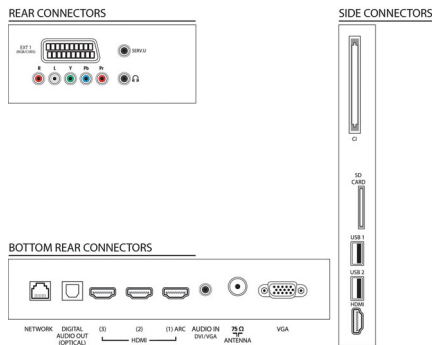

Мультимедійні застосунки

- Формати відтворення відео: Підтримка кодеків; Контейнери: AVI, MKV, H264/MPEG-4 AVC, MPEG-1, MPEG-2, MPEG-4, WMV9/VC1
- Формати відтворення музики: AAC, MP3, WMA (від v2 до v9.2)
- Формати відтворення зображення: JPEG
- Net TV: У комплекті

Зручність

- Просте встановлення: Автоматичне виявлення пристроїв Philips, Майстер встановлення каналів, Майстер під'єднання пристрою, Майстер встановлення мережі, Майстер помічника з налаштувань
- Простота у користуванні: Універсальна кнопка Home, Екранний посібник користувача, Кнопки сенсорного керування
- Мережеве з'єднання з комп'ютером: Сертифікат DLNA 1.5
- Налаштування формату екрана: Автозаповнення, Автомасштабування, Кіноформат 16:9, Супер-масштабування, Без зміни масштабу, Широкий екран
- Електронний довідник програм: Електронний довідник програм на 8 днів*
- Індикація потужності сигналу
- Телетекст: Гіпертекст на 1200 сторінок
- Можливість оновлення програмного забезпечення: Майстер автоматичного оновлення програмного забезпечення, Можливість оновлення програмного забезпечення через USB, Оновлення програмного забезпечення через Інтернет