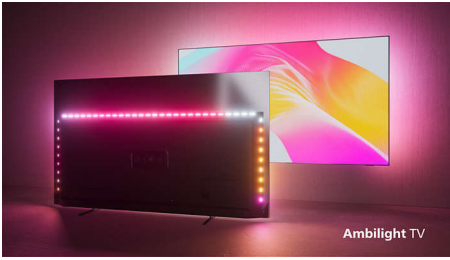

4K телевізор з Ambilight

Телевізор 139 см (55 д.) із Ambilight P5 AI Perfect Picture Engine, Звук Dolby Atmos, Google TV™

55OLED818/12

Основні особливості

Ambilight нового покоління

Завдяки функції Ambilight нового покоління світлодіоди за екраном занурюють вас в ореол різнобарвного світла, яке має більше деталей, краще визначене та більше синхронізується з дією, ніж будь-коли раніше! Крім того, можна оживити порожній екран за допомогою підібраної колекції зображень і відео Ауґога, які чудово виглядають із підсвічуванням Ambilight.