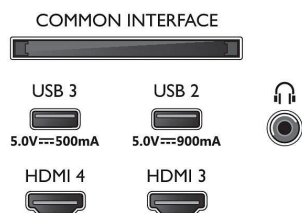

Телевізор 139 см (55 д.) із Ambilight P5 AI Perfect Picture Engine, Звук Dolby Atmos, Google TV™

55OLED818/12

Специфікації

Ambilight

- Функції Ambilight: Адаптація до кольору стіни, Режим розслаблюючого світла, Режим гри, Музичний режим Ambilight, AmbiWakeur, AmbiSleep, Працює з бездротовими домашніми гучномовцями Philips, Анімація завантаження Ambilight
- Версія Ambilight: 3-стороннє наступного покоління

Зображення/дисплей

- Розмір екрана по діагоналі (у дюймах): 55 дюймів
- Розмір екрана по діагоналі (у метрах): 139 см

- Дисплей: 4K Ultra HD OLED
- Роздільна здатність панелі: 3840 x 2160
- Природна частота оновлення: 120 Гц
- Процесор зображення: P5 AI Perfect Picture Engine
- Покращення зображення: Perfect Natural Motion, Micro Dimming Perfect, Широка кольорова гама 99% DCI/P3, Dolby Vision, Режим PQ зі штучним інтелектом, Підтримка CalMAN, Покращений режим IMAX, Адаптер HDR10+, Режим Filmmaker mode, HLG (Hybrid Log Gamma)

Роздільна здатність вхідного сигналу

Дисплея

- Роздільна здатність – частота оновлення: 576р – 50 Гц, 640x480 – 60 Гц, 720р – 50 Гц, 60 Гц, 1920x1080р – 24 Гц, 25 Гц, 30 Гц, 50 Гц., 60 Гц, 100 Гц, 120 Гц., 2560x1440 – 60 Гц, 120 Гц, 3840x2160р – 24 Гц, 25 Гц, 30 Гц, 50 Гц., 60 Гц, 100 Гц, 120 Гц.

Тюнер/Прийм./Передача

- Цифрові телевізори: DVB-T/T2/T2-HD/C/S/S2
- Телегід*: Електронний довідник програм на 8 днів
- Індикація потужності сигналу

Connections

Side