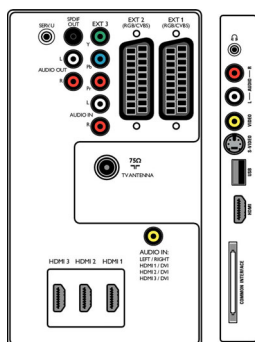

Тюнер/прием/передача

- Вход антенны: Коаксиальный кабель 75 Ом (IEC75)
- Диапазоны тюнера: Гипердиапазон, S-канал, UHF, VHF
- ТВ-система: Система PAL I, Система PAL B/G, Система PAL D/K, Система SECAM B/G, Система SECAM D/K, SECAM L/L', DVB COFDM 2K/8K
- Цифровое ТВ: Наземное DVB *
- Воспроизведение видео: NTSC, SECAM, PAL

Мультимедийные приложения

- Мультимедийные подключения: USB
- Форматы воспроизведения: MP3, Файлы демонстрации слайдов (.alb), Фотографии в формате JPEG

Комфорт

- Защита от детей: Блок. от детей и ограничение на просмотр
- Легкость установки: Автонаименование программ, Автоматическая установка каналов (ACI), Система автоматической настройки (ATS), Автосохранение, Точная настройка, Цифровая настройка PLL, Подключение Plug & Play
- Удобство использования: 4 списка избранного, Автоограничение громкости (AVL), Предварительно устанавливаемое приращение громкости, Графический интерфейс пользователя, Вывод на экран, Список программ, Мастер установки поддержки, Управление на боковой панели
- Часы: Таймер отключения, Будильник
- Регулировка формата экрана: 4:3, Автоформатирование, Расширение формата 14:9, Расширение формата 16:9, Увеличение субтитров, Режим Super Zoom, Широкий экран
- Электронный гид телепередач: Электронный гид телепрограмм "Сейчас + Далее", Электронный гид телепередач на 8 дней
- Пульт ДУ: Телевизоры