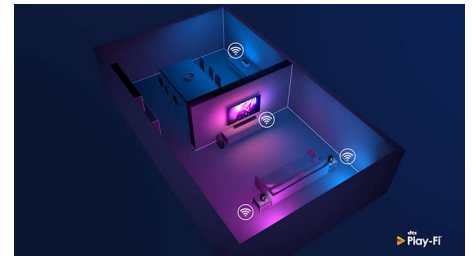

Design

Ramă metalică argintie. Picioare reglabile pe înălțime.

70PUS8545/12

Asistent vocal

Controlează televizorul Philips Android TV folosind vocea. Vrei să încerci un joc, să te uiți pe Netflix sau să găsești conținut și aplicații în Magazinul Google Play? Spune televizorului ce vrei. Poți chiar să controlezi toate dispozitivele inteligente din locuință compatibile cu Asistentul Google: de exemplu, poți să reduci intensitatea luminilor sau să setezi termostatul pentru seara de filme. Fără a te ridica de pe canapea. Zilele în care cauți telecomanda televizorului sunt de domeniul trecutului. Acum îți poți folosi vocea pentru a controla dispozitivele compatibile cu Alexa, precum Amazon Echo. Pornește televizorul, schimbă canalul, comută la consola de jocuri și altele cu Alexa.

DTS Play-Fi

Cu DTS Play-Fi pe televizorul Philips, te poți conecta la boxe compatibile în orice încăpere. Ai boxe wireless în bucătărie? Ascultă replicile dintr-un film în timp ce pregătești o gustare sau urmărește comentariul sportiv în timp ce le aduci tuturor ceva de băut.