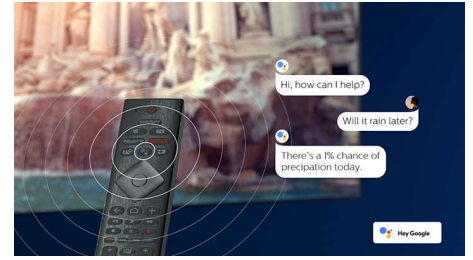

4K UHD HDR

Televizorul Philips 4K UHD este compatibil cu principalele formate HDR, inclusiv HDR10+ și Dolby Vision. Indiferent dacă este vorba de un serial care nu trebuie ratat sau de cel mai recent joc video, umbrele vor fi mai profunde. Suprafețele luminoase vor străluci. Culorile vor fi mai fidele.

Design

Ramă metalică argintie. Picioare reglabile pe înălțime.

70PUS8545/12

Asistent vocal

Controlează televizorul Philips Android TV folosind vocea. Vrei să încerci un joc, să te uiți pe Netflix sau să găsești conținut și aplicații în Magazinul Google Play? Spune televizorului ce vrei. Poți chiar să controlezi toate dispozitivele inteligente din locuință compatibile cu Asistentul Google: de exemplu, poți să reduci intensitatea luminilor sau să setezi termostatul pentru seara de filme. Fără a te ridica de pe canapea. Zilele în care cauți telecomanda televizorului sunt de domeniul trecutului. Acum îți poți folosi vocea pentru a controla dispozitivele compatibile cu Alexa, precum Amazon Echo. Pornește televizorul, schimbă canalul, comută la consola de jocuri și altele cu Alexa.