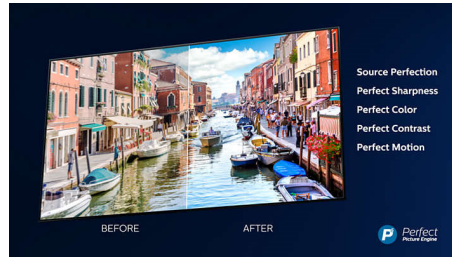

Procesor P5 Perfect Picture

Procesorul Philips P5 oferă o imagine la fel de superbă precum conținutul care îți place. Detaliile au simțitor mai multă profunzime. Culorile sunt vii, iar tonurile pielii arată natural. Contrastul este atât de clar încât vei simți fiecare detaliu. Iar mișcarea este perfect fluidă.