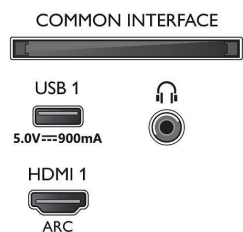

Imagine/Ecran

- Raport lungime/lățime: 16:9
- Dimensiune diagonală ecran (inchi): 70 inch
- Dimensiune diagonală ecran (metric): 178 cm
- Afișaj: LED 4K Ultra HD

- Rezoluție panou: 3840 x 2160
- Procesor de imagine: Procesor P5 Perfect Picture
- Îmbunătățiri ale imaginii: Ultra rezoluție, Dolby Vision, HDR10+, 2100 PPI
- Dimensiune diagonală ecran (inch): 70 inchi

Rezoluție de afișare acceptată

- Intrări pentru computer pe toate dispozitivele HDMI: HDR acceptat, HDR10/HLG, până la 4K UHD 3840 x 2160 la 60 Hz
- Intrări video pe toate dispozitivele HDMI: până la

70PUS8545/12

4K UHD 3840 x 2160 la 60 Hz, HDR acceptat, HDR10/HLG (Hybrid Log Gamma), HDR10+/Dolby Vision

Tuner/Recepție/Transmisie

- TV digital: DVB-T/T2/T2-HD/C/S/S2
- Redare video: PAL, SECAM
- Acceptă MPEG: MPEG2, MPEG4
- Ghid de programe TV*: Ghid electronic de programe (8 zile)
- Indicator putere semnal

Connections

Side

Bottom

Android TV LED 4K UHD

Televizor Ambilight de 178 cm (70") Principalele formate HDR acceptate, Procesor P5 Perfect Picture, Android TV/comandă vocală AI

Specificații

- Teletext: Hipertext - 1000 pagini
- Acceptă HEVC