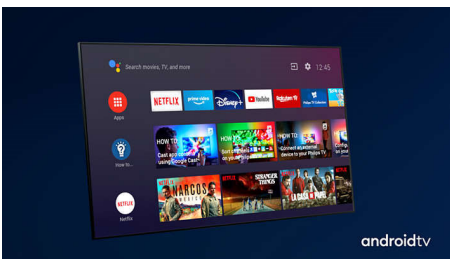

Android TV.

Personalizează-ți televizorul Philips Android TV. Dacă în această săptămână vrei să accesezi

numai Amazon și YouTube și săptămâna viitoare Rakuten TV și Netflix – nicio problemă. O interfață clară, intuitivă îți permite să pui în prim plan conținutul care îți place. Reia cu ușurință ultimul serial, de unde ai rămas, sau vezi filmele nou apărute.