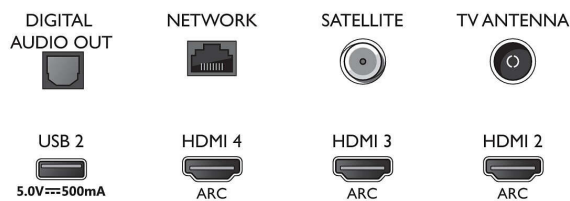

Imagine/Ecran

- Raport lungime/lățime: 16:9
- Dimensiune diagonală ecran (inchi): 70 inch
- Dimensiune diagonală ecran (metric): 178 cm
- Afișaj: LED 4K Ultra HD

- Rezoluție panou: 3840 x 2160
- Procesor de imagine: Procesor P5 Perfect Picture
- Îmbunătățiri ale imaginii: Ultra rezoluție, Dolby Vision, HDR10+, 2100 PPI
- Dimensiune diagonală ecran (inch): 70 inchi

4K UHD 3840 x 2160 la 60 Hz, HDR acceptat, HDR10/HLG (Hybrid Log Gamma), HDR10+/Dolby Vision

Tuner/Recepție/Transmisie

- TV digital: DVB-T/T2/T2-HD/C/S/S2
- Redare video: PAL, SECAM
- Acceptă MPEG: MPEG2, MPEG4
- Ghid de programe TV*: Ghid electronic de programe (8 zile)
- Indicator putere semnal

Connections

Side

Bottom

Android TV LED 4K UHD

Televizor Ambilight de 178 cm (70") Principalele formate HDR acceptate, Procesor P5 Perfect Picture, Android TV/comandă vocală AI

Specificații

- Teletext: Hipertext - 1000 pagini
- Acceptă HEVC