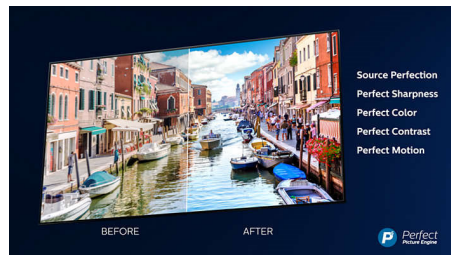

P5 Perfect Picture Engine

Med Philips P5-processorn får du en bild som är lika fantastisk som innehållet du gillar. Detaljerna har märkbart större djup. Färgerna är livfulla och hudtonerna ser naturliga ut. Kontrasten är så skarp att du känner varenda detalj. Rörelser är helt jämna.