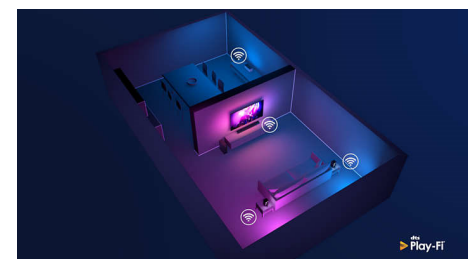

DTS Play-Fi

Med DTS Play-Fi på din Philips-TV kan du ansluta till kompatibla högtalare i alla rum. Har du trådlösa högtalare i köket? Lyssna på filmen medan du gör tillugg eller håll koll på sportsändningen medan du fixar dryck till alla.

androidtv