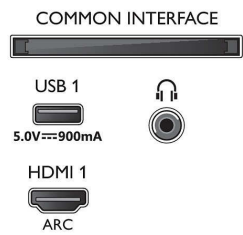

4K UHD LED med Android TV

146 cm (58 tum) Ambilight-TV Stöd för de viktigaste HDR-formaten, P5 Perfect Picture Engine, Android-TV/
AI-röststyrning

Specifikationer

58PUS8545/12

Ambilight

- Funktioner för Ambilight: Inbyggd Ambilight + hue, Ambilight Music, Spelläge, Går att anpassa till väggens färg, Loungeläge, AmbiWakeup
- Ambilight-version: Tresidig

Bild/visning

- Bildförhållande: 16:9
- Diagonal skärmstorlek (tum): 58 tum
- Diagonal skärmstorlek (metrisk): 146 cm
- Teckenfönster: 4K Ultra HD LED

- Skärmapplösning: 3840 x 2160
- Bildmotor: P5 Perfect Picture Engine
- Bildförbättring: Ultra Resolution, HDR10+, Dolby Vision, 2100 PPI
- Diagonal skärmstorlek (tum): 58 tum

Bildskärmsupplösningar som stöds

- Datoringångar på alla HDMI-ingångar: Stöd för HDR, HDR10/HLG, Upp till 4K UHD, 3840 x 2160, vid 60 Hz
- Videoingångar på alla HDMI-ingångar: Upp till 4K

UHD, 3840 x 2160, vid 60 Hz, Stöd för HDR, HDR10/HLG (Hybrid Log Gamma), HDR10+/Dolby Vision

Mottagare/mottagning/sändning

- Digital-TV: DVB-T/T2/T2-HD/C/S/S2
- Videouppspelning: PAL, Secam
- MPEG-stöd: MPEG2, MPEG4
- TV-programguide*: 8-dagars elektronisk programguide
- Signalstyrkeindikering

Connections

Side