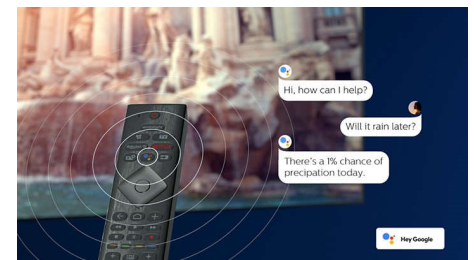

## 4K UHD HDR

Philips 4K UHD-TV är kompatibel med alla större HDR-format, inklusive HDR10+ och

Dolby Vision. Oavsett om det är en serie du inte får missa eller det senaste tv-spelet blir skuggor djupare. Ljusa områden lyser. Färgerna är mer verklighetstroga.

## Röstassistent

Styr din Philips Android TV med din röst. Vill du spela ett spel, titta på Netflix eller hitta innehåll och appar i Google Play Butik? Tala om det för TV:n. Du kan till och med styra alla Google Assistant-kompatibla smarta hemenheter – som att skruva ner ljuset och ställa in termostaten på filmkväll. Utan att lämna soffan. Tiden när du letade efter fjärrkontrollen är över. Nu kan du använda rösten för att styra din Philips Smart TV via Alexa-aktiverade enheter som Amazon Echo. Slå på TV:n, byt kanal, växla till spelkonsolen och mycket mer med Alexa.