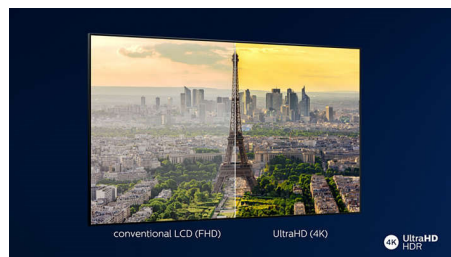

4K UHD HDR

Philips 4K UHD-TV är kompatibel med alla större HDR-format, inklusive HDR10+ och

Dolby Vision. Oavsett om det är en serie du inte får missa eller det senaste tv-spelet blir skuggor djupare. Ljusa områden lyser. Färgerna är mer verklighetstroga.

Design

Metallram i silverkrom. Centralt vridbart bordsstativ.