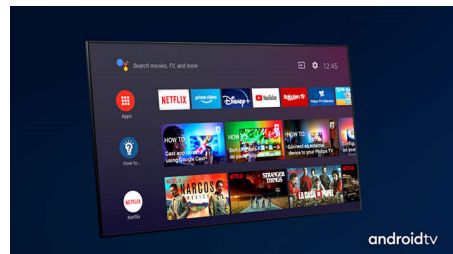

Stöd för de viktigaste HDR-formaten

En Philips 4K UHD OLED-TV är kompatibel med alla de viktigaste HDR-formaten, inklusive HDR10+ och Dolby Vision. Oavsett om det är en serie du inte får missa eller det senaste TV-spelet blir skuggor djupare. Ljusa områden lyser. Färgerna är mer verklighetstroga. Rörelserna är otroligt jämna.

Dolby Vision och Dolby Atmos

Stöd för Dolbys förstklassiga ljud- och videofORMAT innebär att det HDR-innehåll du tittar på får ljud och bild som ger en otroligt äkta känsla. Oavsett om det är den senaste streamingserien eller en Blu-Ray-box får du en framställning med den kontrast, ljusstyrka och färg som det var tänkt när inspelningen gjordes. Hör nyanserat ljud med klarhet, detaljer och djup.

65OLED855/12

Design

Vridbart stativ. Bakgrundsbelyst fjärrkontroll med skotskt Muirhead-läder.

Android-TV

Med Philips Android-TV får du det innehåll du vill ha – när du vill ha det. Du kan anpassa startskärmen så att dina favoritappar visas, vilket gör det enkelt att börja streama de filmer och serier du gillar. Eller fortsatt där du slutade.