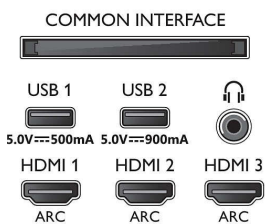

Connections

Side

Bottom

Android OLED-TV med 4K UHD

164 cm (65 tum) Ambilight-TV Stöd för de viktigaste HDR-formaten, P5 AI Perfect Picture Engine, Android-TV/AI-röststyrning

Specifikationer

- Text-TV: 1000 sidor hypertext
- HEVC-stöd