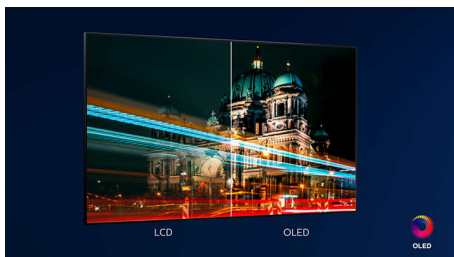

Philips OLED-TV

Med en Philips OLED-TV får du en bredare visningsvinkel och en unikt verklighetstrogen HDR-bild där varje scen känns imponerande verklig. Svarta nyanser blir djupare, färgerna mer livfulla och detaljerna i skuggor och högdagrar återges exakt.