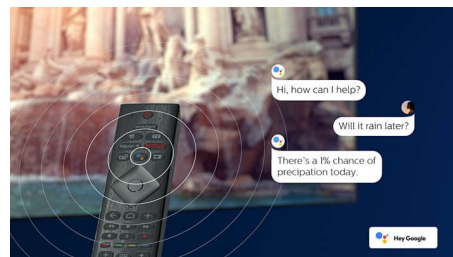

65OLED855/12

Design

Vridbart stativ. Bakgrundsbelyst fjärrkontroll med skotskt Muirhead-läder.

Android-TV

Med Philips Android-TV får du det innehåll du vill ha – när du vill ha det. Du kan anpassa startskärmen så att dina favoritappar visas, vilket gör det enkelt att börja streama de filmer och serier du gillar. Eller fortsatt där du slutade.

Röstassistent

Styr din Philips Android TV med din röst. Vill du spela ett spel, titta på Netflix eller hitta innehåll och appar i Google Play Butik? Tala om det för TV:n. Du kan till och med styra alla Google Assistant-kompatibla smarta hemenheter – som att skruva ner ljuset och ställa in termostaten på filmkväll. Utan att lämna soffan. Tiden när du letade efter fjärrkontrollen är över. Nu kan du använda rösten för att styra din Philips Smart TV via Alexa-aktiverade enheter som Amazon Echo. Slå på TV:n, byt kanal, växla till spelkonsolen och mycket mer med Alexa.