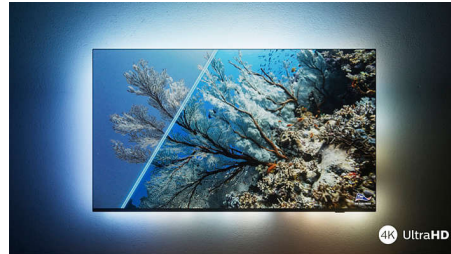

Stöd för alla de främsta HDR-formaten

Philips 4K UHD-TV är kompatibel med alla större HDR-format, inklusive Dolby Vision. Oavsett om det är en serie du inte får missa eller det senaste tv-spelet blir skuggor djupare. Ljusa områden lyser. Färgerna är mer verklighetstroga.