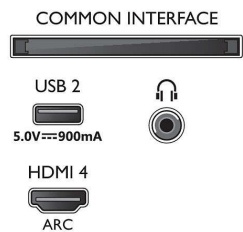

4K UHD Android TV

4-sidig Ambilight-TV Stöd för de viktigaste HDR-formaten, P5 Perfect Picture Engine, 146 cm (58 tum) Android TV

58PUS9006/12

Specifikationer

Ambilight

- Funktioner för Ambilight: Inbyggd Ambilight + hue, Ambilight Music, Spelläge, Går att anpassa till väggens färg, Loungeläge, AmbiWakeup, AmbiSleep, Philips trådlösa högtalare för hemmet
- Ambilight-version: Fyrsidig

Bild/visning

- Bildförhållande: 16:9
- Diagonal skärmstorlek (tum): 58 tum
- Diagonal skärmstorlek (metrisk): 146 cm

- Display: 4K Ultra HD LED
- Bildförbättring: Ultra Resolution, HDR10+, Dolby Vision, ISF-bildkalibrering, Micro Dimming Pro
- Skärmupplösning: 3840 x 2160
- Bildmotor: P5 Perfect Picture Engine
- Diagonal skärmstorlek (tum): 58 tum

- 2160, vid 60 Hz, Stöd för HDR, HDR10+/HLG
- Videoingångar på alla HDMI-ingångar: Upp till 4K UHD, 3840 x 2160, vid 60 Hz, Stöd för HDR, HDR10/HLG (Hybrid Log Gamma), HDR10+/Dolby Vision

Bildskärmsupplösningar som stöds

- Datoringångar på alla HDMI-ingångar: Stöd för HDR, HDR10/HLG, Upp till 4K UHD, 3840 x

Mottagare/mottagning/sändning

- Digital-TV: DVB-T/T2/T2-HD/C/S/S2
- Videouppspelning: PAL, Secam
- MPEG-stöd: MPEG2, MPEG4
- TV-programguide*: 8-dagars elektronisk

Connections

Side