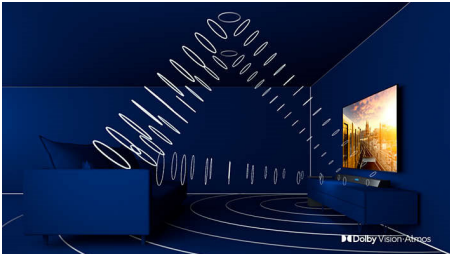

Dolby Vision + Dolby Atmos

Stöd för Dolbys förstklassiga ljud- och videofORMAT innebär att det HDR-innehåll du tittar på ser fantastiskt ut och låter fantastiskt. Du får en bild som återspeglar regissörens ursprungliga avsikter och upplever fylligt ljud med verklig skärpa och djup.