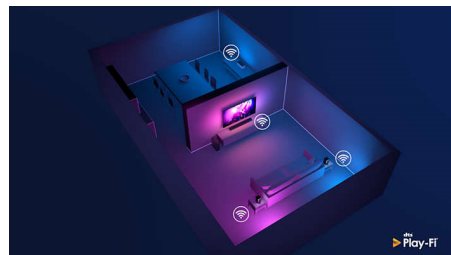

Kompatibel med DTS Play-Fi

Med DTS Play-Fi på din Philips-TV kan du ansluta till kompatibla högtalare i alla rum. Har du trådlösa högtalare i köket? Lyssna på filmen medan du gör tilltugg eller håll koll på sportsändningen medan du fixar dryck till alla.