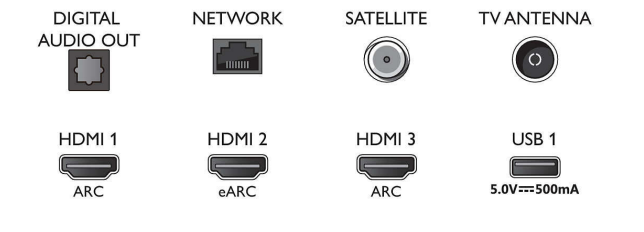

- Datoringångar på alla HDMI-ingångar: Stöd för HDR, HDR10/HLG, Upp till 4K UHD, 3840 x

Mottagare/mottagning/sändning

- Digital-TV: DVB-T/T2/T2-HD/C/S/S2
- Videouppspelning: PAL, Secam
- MPEG-stöd: MPEG2, MPEG4
- TV-programguide*: 8-dagars elektronisk

Connections

Side

Bottom

4K UHD Android TV

4-sidig Ambilight-TV Stöd för de viktigaste HDR-formaten, P5 Perfect Picture Engine, 146 cm (58 tum) Android TV

Specifikationer

- programguide
- Signalstyrkeindikering
- Text-TV: 1000 sidor hypertext
- HEVC-stöd