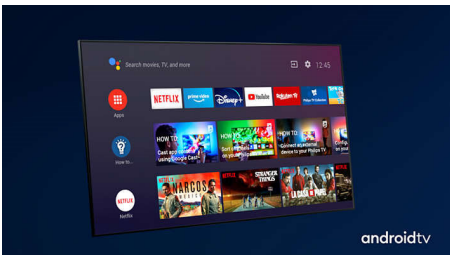

Smart, helt enkelt. Android-TV

Med Philips Android-TV får du det innehåll du vill ha – när du vill ha det. Du kan anpassa startskärmen så att dina favoritappar visas, vilket gör det enkelt att börja streama de filmer och serier du gillar. Eller fortsatt där du slutade.