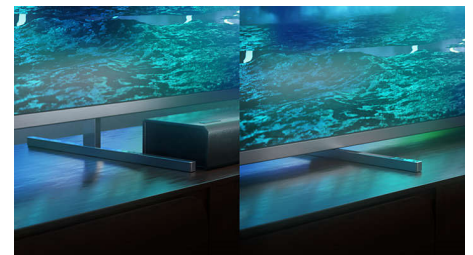

Design

Den praktiskt taget kantfria skärmen på den här smarta 4K-TV:n passar i stort sett alla inredningar. De tunna fötterna gör att det ser ut som om skärmen flyter ovanför TV-enheten och du kan bredda fötterna för att få plats med längre soundbarhögtalare.