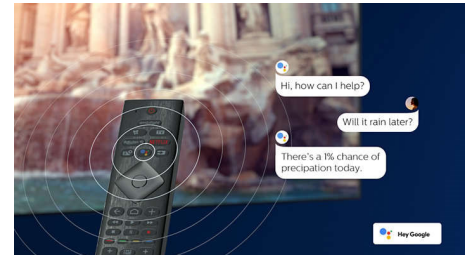

Kompatibel med DTS Play-Fi

Med DTS Play-Fi på din Philips-TV kan du ansluta till kompatibla högtalare i alla rum. Har du trådlösa högtalare i köket? Lyssna på filmen medan du gör tilltugg eller håll koll på sportsändningen medan du fixar dryck till alla.

HDMI 2.1 VRR och låg input lag

Din Philips TV har den senaste HDMI 2.1-anslutningen och växlar automatiskt till en inställning med låg latens när du börjar spela ett spel på konsolen. VRR och Freesync kan användas för smidigt och snabbt spel. Med Ambilights spelläge får du spänningen direkt in i rummet.

AI-röststyrning

Tryck på en knapp på fjärrkontrollen för att tala med Google Assistant. Styr TV:n eller Google Assistant-kompatibla smarta hemenheter med din röst. Eller be Alexa kontrollera TV:n via Alexa-aktiverade enheter.