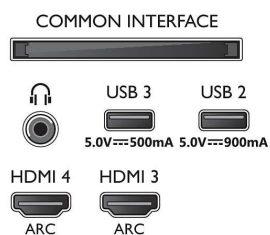

4K UHD OLED на базе ОС Android TV

Процессор P5 AI Perfect Picture Звучание Dolby Atmos, 3-сторонняя подсветка Ambilight, 139 см (55")
Android TV

55OLED707/12

Характеристики

Подсветка Ambilight

- Возможности режима Ambilight: Встроенный Ambilight+Hue, Музыка Ambilight, Игровой режим, Подстраивается под цвет стены, Режим Lounge, AmbiWakeur, AmbiSleep, Беспроводная АС для дома Philips, Ambilight Augora, Анимация запуска Ambilight
- Версия Ambilight: Трехсторонняя

Изображение/дисплей

- Размер экрана по диагонали (метрич.): 139 см

- Дисплей: 4K Ultra HD OLED
- Разрешение панели: 3840 x 2160
- Базовая частота обновления: 120 Гц
- Процессор обработки изображения: Процессор P5 AI Perfect Picture
- Улучшение изображения: Wide Color Gamut воспроизводит 99 % оттенков DCI-P3, Dolby Vision, Perfect Natural Motion, Режим ИИ PQ, Micro Dimming Perfect, Поддержка CalMAN, Режим Filmmaker, HDR10+ Adaptive
- Размер экрана по диагонали (в дюймах):

55 дюймов

Разрешение экрана

- Разрешение при разных частотах обновления: 576p, 50 Гц, 640x480, 60 Гц, 720p, 50 Гц, 60 Гц, 1920x1080p, 24 Гц, 25 Гц, 30 Гц, 50 Гц, 60 Гц, 100 Гц, 120 Гц, 2560x1440, 60 Гц, 120 Гц, 3840x2160p, 24 Гц, 25 Гц, 30 Гц, 50 Гц, 60 Гц, 100 Гц, 120 Гц.

Connections

Side