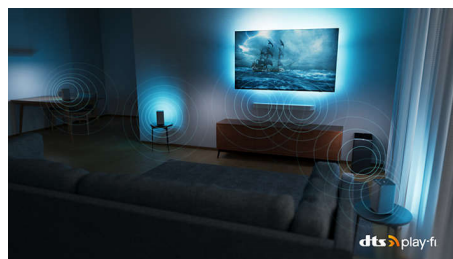

## Совместимо с DTS Play-Fi

Беспроводная домашняя аудиосистема Philips с DTS Play-Fi позволяет подключать совместимые саундбары и беспроводные АС буквально за несколько секунд. Слушайте, что происходит в фильме, даже когда уходите на кухню. Воспроизводите музыку на весь дом. Вы даже можете создать систему домашнего кинотеатра, используя телевизор Philips в качестве центрального динамика.