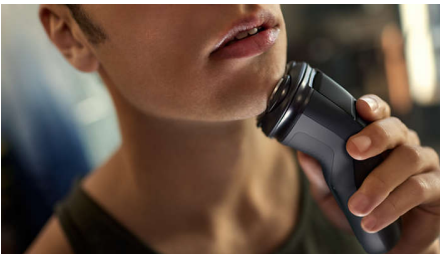

## Головки 4D Flex

Плаваючі головки вигинаються в чотирьох напрямках, щоб підтримувати рівномірний контакт зі шкірою, захищаючи її від подряпин і порізів.