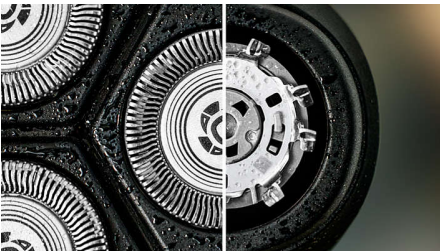

Леза з антикорозійним покриттям

Наші леза виготовлені з гіпоалергенної сталі хірургічного класу, щоб протистояти корозії, запобігати забрудненню та захищати вашу шкіру.