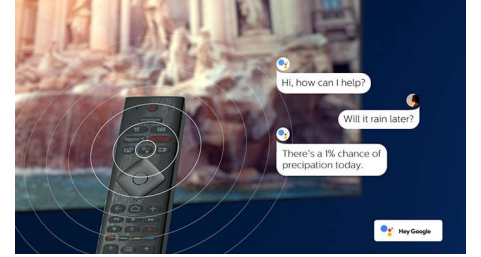

Geniş ekran ve ses

Ses tutkunları tarafından geliştirilen, kulaklarınızı şımartacak ses.

Muhteşem performans

Muhteşem performans. Net ses. Zengin bas.

TV İçeriği

Google Play Store ve Philips Uygulama Galerisi ile geleneksel TV programlarının ötesine geçin. Sınırsız sayıda film, TV, müzik, uygulama ve çevrimiçi oyunun keyfini çıkarın. Üstelik dahası da var.

Dahili Google Asistan

Philips Android TV'nizi sesinizle kontrol edin. Oyun oynamak, Netflix izlemek veya Google Play Store'da içerikler ve uygulamalar mı aramak istiyorsunuz? TV'nize söylemeniz yeterli. Ayrıca yerinizden kalkmanıza gerek kalmadan Google Assistant uyumlu akıllı ev cihazlarına komut vererek ışıkları kısabilir veya film geceniz için evin sıcaklığını ayarlayabilirsiniz.