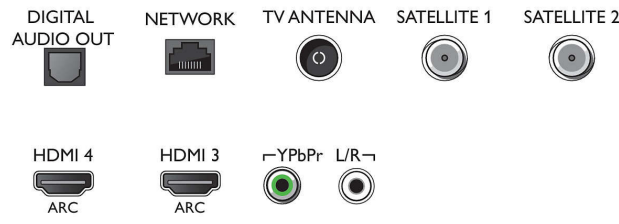

55OLED903/12

HDR10/ HLG

- HDMI1/2'de video girişleri: HDR destekli, HDR10/ HLG

Tuner/Alım/İletim

- Çift Tuner
- Dijital TV: DVB-T/T2/T2-HD/C/S/S2
- Video Oynatma: NTSC, PAL, SECAM
- MPEG Desteği: MPEG2, MPEG4
- TV Program rehberi*: 8 günlük Elektronik Program Rehberi
- Sinyal gücü göstergesi

Connections

Side

Bottom

Bowers & Wilkins ürünü OLED+ 4K TV ses

139 cm (55 inç) Ambilight TV 4500 Görüntü Performansı İndeksi, HDR perfect WCG %99, P5 Perfect Görüntü Motoru

Teknik Özellikler

- Teletext: 1000 sayfa Yardımlı Metin
- HEVC desteği