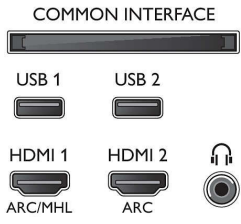

55OLED903/12

HDR10/ HLG

- HDMI1/2'de video girişleri: HDR destekli, HDR10/ HLG

Tuner/Alım/İletim

- Çift Tuner
- Dijital TV: DVB-T/T2/T2-HD/C/S/S2
- Video Oynatma: NTSC, PAL, SECAM
- MPEG Desteği: MPEG2, MPEG4
- TV Program rehberi*: 8 günlük Elektronik Program Rehberi
- Sinyal gücü göstergesi

Connections

Side

Bottom

Bowers & Wilkins ürünü OLED+ 4K TV ses

139 cm (55 inç) Ambilight TV 4500 Görüntü Performansı İndeksi, HDR perfect WCG %99, P5 Perfect Görüntü Motoru

Teknik Özellikler

- Teletext: 1000 sayfa Yardımlı Metin
- HEVC desteği