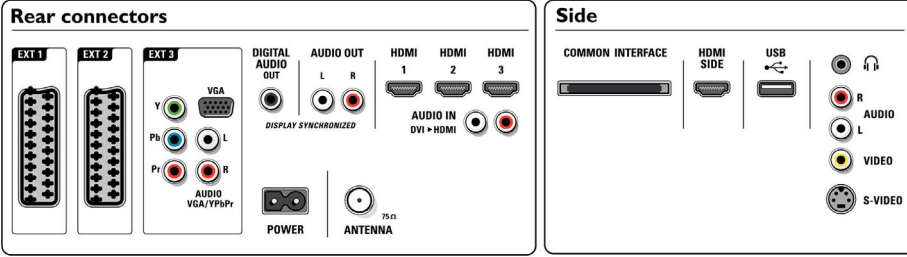

Multimedya Uygulamaları

- Multimedya bağlantıları: USB
- Çalma/Oynatma Formatları: MP3, Slayt gösterisi dosyaları (.alb), JPEG Resimler

Kullanılabilirlik

- Çocuk Koruması: Çocuk Kilidi + Ebeveyn Kontrolü
- Kurulum Kolaylığı: Otomatik Program Adlandırma, Otomatik Kanal Kurulumu (ACI), Otomatik İstasyon Bulma (ATS), Otomatik Hafızaya Alma, İnce Ayar, PLL Dijital Ayar, Tak ve Çalıştır
- Kullanım Kolaylığı: En beğenilen sayfaları içeren 4 liste, Otomatik Ses Sabitleyicisi (AVL), Önceden ayarlanmış Delta Ses, Grafik Kullanıcı Arayüzü,

- Ekran Menüsü, Program Listesi, Ayarlar Yardımcısı Sihirbazı, Yandan Kontrol
- Ekran Format Ayarları: 4:3, Otomatik Format, 14:9 film genişletme, 16:9 film genişletme, Altyazı Büyütme, Süper Büyütme, Geniş Ekran, ölçeklendirilmemiş (1080p noktadan noktaya)
- Elektronik Program Rehberi: Geçerli + Sonraki EPG, 8 günlük Elektronik Program Rehberi
- Uzaktan Kumanda: TV
- Uzaktan kumanda tipi: RC4450
- Teletext: 1200 sayfa Yardımlı Metin
- Resim içinde Resim (PIP): Çift metin ekranı
- Teletext geliştirmeleri: En beğenilen 4 sayfa, Program bilgisi satırı
- Akıllı mod: Oyun, Film, Kişisel, Enerji tasarrufu, Standart, Canlı

Ses

- Ekolayzır: 5 kanal
- Çıkış gücü (RMS): 2 x 15W
- Ses Sistemi: Nicam Stereo, Virtual Dolby Digital, BBE
- Ses Geliştirme: Otomatik Ses Sabitleyicisi, Grafik Ekolayzır

Hoparlörler

- Dahili hoparlörler: 2
- Hoparlör tipleri: wOOx hoparlörler