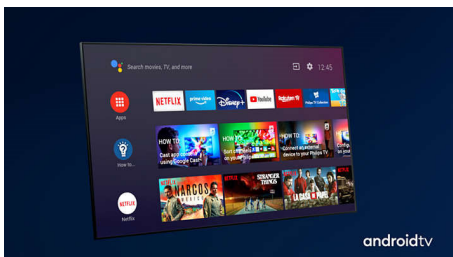

Android-TV.

Gör din Philips Android-TV till din egen. Oavsett om det rör sig om Amazon och

YouTube den här veckan och Rakuten TV och Netflix nästa så innebär det inga problem. Det tydliga, intuitiva gränssnittet gör att du kan lyfta fram det innehåll du gillar. Fortsätt enkelt där du slutade i den senaste serien, eller kolla in nya filmsläpp.