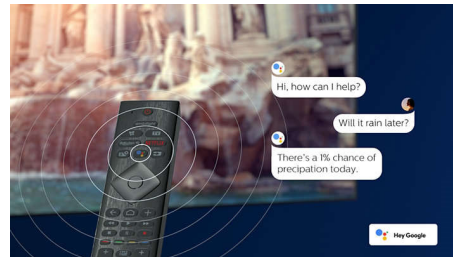

4K UHD HDR

Philips 4K UHD-TV är kompatibel med alla större HDR-format, inklusive HDR10+ och Dolby Vision. Oavsett om det är en serie du inte får missa eller det senaste tv-spelet blir skuggor djupare. Ljusa områden lyser. Färgerna är mer verklighetstroga.

Design

Den här fjärrkontrollen har ett fullständigt QWERTY-baserat tangentbord inbyggt på baksidan, vilket gör att du kan mata in text mycket snabbare. Det har aldrig varit enklare att ange lösenord för dina streamingkonton, söka efter innehåll och ange webbadresser.

Röstassistent

Styr din Philips Android TV med din röst. Vill du spela ett spel, titta på Netflix eller hitta innehåll och appar i Google Play Butik? Tala om det för TV:n. Du kan till och med styra alla Google Assistant-kompatibla smarta hemeenheter – som att skruva ner ljuset och ställa in termostaten på filmkväll. Utan att lämna soffan. Tiden när du letade efter fjärrkontrollen är över. Nu kan du använda rösten för att styra din Philips Smart TV via Alexa-aktiverade enheter som Amazon Echo. Slå på TV:n, byt kanal, växla till spelkonsolen och mycket mer med Alexa.