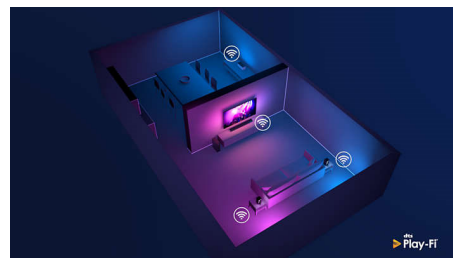

DTS Play-Fi

Med DTS Play-Fi på din Philips-TV kan du ansluta till kompatibla högtalare i alla rum. Har du trådlösa högtalare i köket? Lyssna på filmen medan du gör tilltugg eller håll koll på sportsändningen medan du fixar dryck till alla.

androidtv