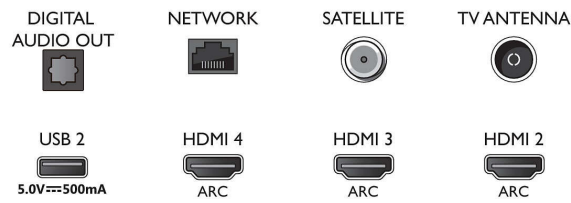

Connections

Side

Bottom

4K UHD LED med Android TV

146 cm (58 tum) Ambilight-TV Stöd för de viktigaste HDR-formaten, P5 Perfect Picture Engine, Android-TV/ AI-röststyrning

Specifikationer

- Text-TV: 1000 sidor hypertext
- HEVC-stöd