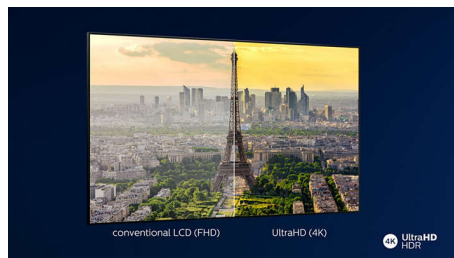

4K UHD HDR

Philips 4K UHD-TV är kompatibel med alla större HDR-format, inklusive HDR10+ och Dolby Vision. Oavsett om det är en serie du inte får missa eller det senaste tv-spelet blir skuggor djupare. Ljusa områden lyser. Färgerna är mer verklighetstroga.

Design

Den här fjärrkontrollen har ett fullständigt QWERTY-baserat tangentbord inbyggt på baksidan, vilket gör att du kan mata in text mycket snabbare. Det har aldrig varit enklare att ange lösenord för dina streamingkonton, söka efter innehåll och ange webbadresser.