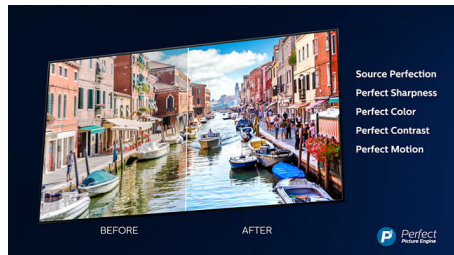

P5 Perfect Picture Engine

Med Philips P5-processorn får du en bild som är lika fantastisk som innehållet du gillar. Detaljerna har märkbart större djup. Färgerna är livfulla och hudtonerna ser naturliga ut. Kontrasten är så skarp att du känner varenda detalj. Rörelser är helt jämna.