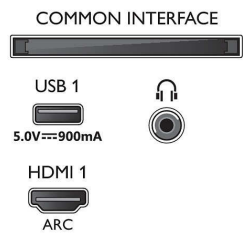

Bild/visning

- Bildförhållande: 16:9
- Diagonal skärmstorlek (tum): 58 tum
- Diagonal skärmstorlek (metrisk): 146 cm
- Teckenfönster: 4K Ultra HD LED

- Skärmapplösning: 3840 x 2160
- Bildmotor: P5 Perfect Picture Engine
- Bildförbättring: Ultra Resolution, HDR10+, Dolby Vision, 2100 PPI
- Diagonal skärmstorlek (tum): 58 tum

Bildskärmsupplösningar som stöds

- Datoringångar på alla HDMI-ingångar: Stöd för HDR, HDR10/HLG, Upp till 4K UHD, 3840 x 2160, vid 60 Hz
- Videoingångar på alla HDMI-ingångar: Upp till 4K

UHD, 3840 x 2160, vid 60 Hz, Stöd för HDR, HDR10/HLG (Hybrid Log Gamma), HDR10+/Dolby Vision

Connections

Side

Bottom

4K UHD LED med Android TV

146 cm (58 tum) Ambilight-TV Stöd för de viktigaste HDR-formaten, P5 Perfect Picture Engine, Android-TV/ AI-röststyrning

Specifikationer

- Text-TV: 1000 sidor hypertext
- HEVC-stöd