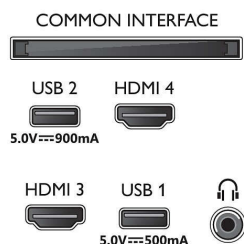

- Omjer širine i visine: 16:9
- Dijagonala zaslona (u cm): 139 cm
- Zaslona: 4K Ultra HD OLED
- Rezolucija zaslona: 3840 x 2160
- Program za obradu slike: P5 Perfect Picture Engine
- Napredne značajke slike: Ultra Resolution, Micro Dimming Perfect, Širok spektar boja od 99 % DCI/P3, 4500 PPI, Dolby Vision, HDR10+, Perfect Natural Motion
- Veličina dijagonale zaslona (inč): 55 inča

Obrada

- Snaga obrade: Četverojezgreni procesor

Zvuk

- Zvuk: 2.1-kanalni
- Izlazna snaga (RMS): 40 W

Connections

Side

Bottom

4K UHD OLED Smart TV

Ambilight TV od 139 cm (55") 4500 Picture Performance Index, HDR 10+ / WCG 99%, P5 Perfect Picture Engine

Specifikacije

- Konfiguracija zvučnika: 2 zvučnika od 8 W za srednje i visoke tonove, niskotonac od 24 W
- Kodek: AC-4, Dolby Atmos, Dolby Digital MS12 V2.3, DTS-HD (M6)
- Napredne značajke zvuka: 5-pojasni ekvilizator, A.I. Sound, Clear Dialogue, Dolby poboljšanje basova, Dolby ujednačavanje glasnoće, Noćni n. rada, Dolby Atmos