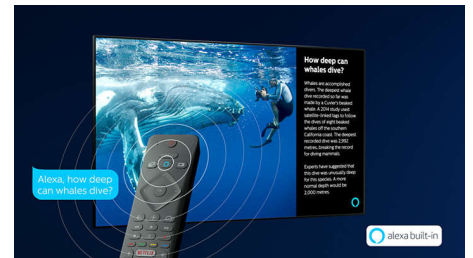

HDR10+

Televizor HDR10+ tvrtke Philips pruža kvalitetu slike koja još više uvlači u akciju i ostavlja dojam realističnosti. Dinamički metapodaci omogućuju televizoru prilagođavanje razina svjetline od kadra do kadra. Boje su realistične, bilo da se radi o jarkim bojama neba ili hramovima osvijetljenim svijećama. Originalni detalji sačuvani su. Kontrast je besprijekoran.

55OLED754/12

Saphi Smart TV

SAPHI je brz i intuitivan operacijski sustav koji uporabu Smart TV uređaja tvrtke Philips pretvara u pravi užitek. Uživajte u odličnoj kvaliteti slike i pristupu jasnom izborniku utemeljenom na ikonama jednim gumbom. S lakoćom upravljajte televizorom i brzo se krećite do popularnih Philips Smart TV aplikacija među kojima su YouTube, Netflix i Amazon Prime Video.

Ugrađena Alexa

Sada Philips Smart televizorom možete upravljati glasom. Mijenjajte kanale izgovaranjem njihovog naziva. Prelazite na igraću konzolu. Upravljajte uređajima pametnog doma kao što su rasvjeta i termostat. Alexa omogućava sve to – i više.