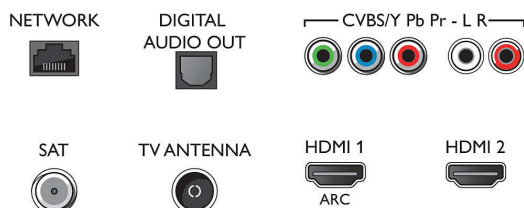

Multimedijske aplikacije

- Formati reprodukcije videozapisa: Datoteke: AVI, MKV, H264/MPEG-4 AVC, MPEG-1, MPEG-2, MPEG-4, WMV9/VC1, VP9, HEVC (H.265)
- Formati reprodukcije glazbe: AAC, MP3, WAV, WMA (v2 do v9.2), WMA-PRO (v9 i v10)
- Podrška za formate titlova: .SRT, .SUB, .TXT, .SMI
- Formati reprodukcije slike: JPEG, BMP, GIF, PNG, Fotografija od 360 stupnjeva, HEIF

Obrada

- Snaga obrade: Četverojezgreni procesor

Zvuk

- Zvuk: 2.1-kanalni
- Izlazna snaga (RMS): 40 W

Connections

Side

Bottom

4K UHD OLED Smart TV

Ambilight TV od 139 cm (55") 4500 Picture Performance Index, HDR 10+ / WCG 99%, P5 Perfect Picture Engine

Specifikacije

- Konfiguracija zvučnika: 2 zvučnika od 8 W za srednje i visoke tonove, niskotonac od 24 W
- Kodek: AC-4, Dolby Atmos, Dolby Digital MS12 V2.3, DTS-HD (M6)
- Napredne značajke zvuka: 5-pojasni ekvilizator, A.I. Sound, Clear Dialogue, Dolby poboljšanje basova, Dolby ujednačavanje glasnoće, Noćni n. rada, Dolby Atmos

Mogućnost povezivanja

- Broj HDMI veza: 4
- HDMI značajke: 4K, Audio Return Channel
- Broj komponentnih ulaza (YPbPr): 1
- EasyLink (HDMI-CEC): Slanje komandi s daljinskog upravljača putem mreže, Kontrola zvuka sustava, Stanje pripravnosti sustava, Reprodukcijski dodir
- Broj USB ulaza: 2
- Bežično povezivanje: Dvostruki pojas, Wi-Fi 802.11n, 2 x 2 integrirano
- Ostali priključci: Common Interface Plus (CI+), Digitalni audioizlaz (optički), Ethernet-LAN RJ-45, L/D audio ulaz, Izlaz za slušalice, Satelitski priključak
- HDCP 2.2: Da, na svim HDMI