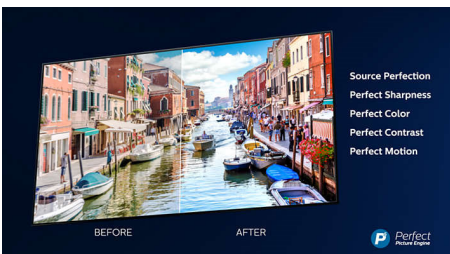

P5 Perfect Picture Engine

Philips P5 engine pruža sliku briljantnu poput sadržaja koje volite. Detalji imaju zamjetno

veću dubinu. Boje su živopisne, a nijanse kože prirodne. Kontrast je toliko čist da ćete osjetiti svaki detalj. Pokreti su savršeno ugađeni.