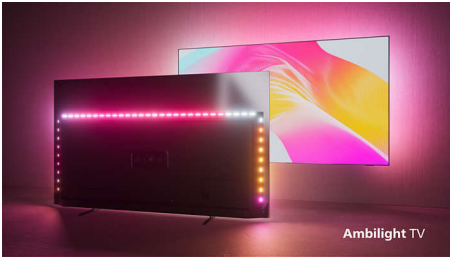

Høydepunkter

Neste generasjons Ambilight

Med neste generasjons Ambilight kan LED-lys bak skjermen fordype deg i fargerikt lys som er mer detaljert og bedre definert og mer synkronisert med handlingen enn noen gang! I tillegg kan du live opp en tom skjerm med Aurora-utvalget av bilder og videoer som ser fantastiske ut med Ambilight.