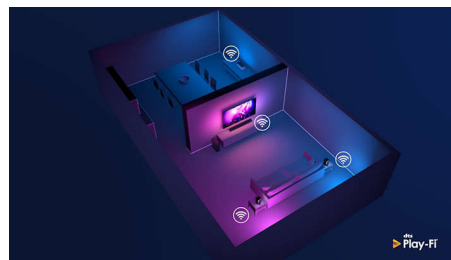

Compatibil cu DTS Play-Fi

Cu DTS Play-Fi pe televizorul Philips, te poți conecta la boxe compatibile în orice încăpere. Ai boxe wireless în bucătărie? Ascultă replicile dintr-un film în timp ce pregătești o gustare sau urmărește comentariul sportiv în timp ce le aduci tuturor ceva de băut.