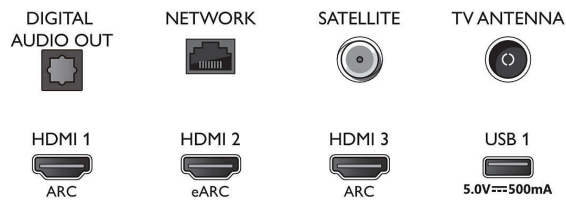

Imagine/Ecran

- Raport lungime/lățime: 16:9
- Dimensiune diagonală ecran (inchi): 70 inch
- Dimensiune diagonală ecran (metric): 177 cm

- Afișaj: LED 4K Ultra HD
- Rezoluție panou: 3840 x 2160
- Procesor de imagine: Procesor P5 Perfect Picture
- Îmbunătățiri ale imaginii: Ultra rezoluție, Dolby Vision, HDR10+, Gestionarea culorilor ISF, Micro Dimming Pro
- Dimensiune diagonală ecran (inch): 70 inchi

Tuner/Recepție/Transmisie

- TV digital: DVB-T/T2/T2-HD/C/S/S2
- Redare video: PAL, SECAM
- Acceptă MPEG: MPEG2, MPEG4

Connections

Side

Bottom

Android TV LED 4K UHD

Televizor cu Ambilight pe 3 laturi Principalele formate HDR acceptate, Procesor P5 Perfect Picture, Android TV de 177 cm (70")