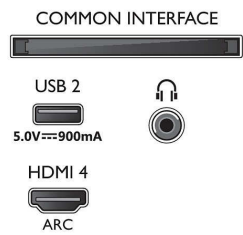

Android TV LED 4K UHD

Televizor cu Ambilight pe 3 laturi Principalele formate HDR acceptate, Procesor P5 Perfect Picture, Android TV de 177 cm (70")

Specificații

Ambilight

- Funcții Ambilight: Ambilight + Hue integrat, Muzică Ambilight, Mod Joc, Adaptare la culoarea peretelui, Mod Lounge, AmbiWakeup, AmbiSleep, Boxe wireless Philips pentru acasă
- Versiune Ambilight: pe 3 laturi

Imagine/Ecran

- Raport lungime/lățime: 16:9
- Dimensiune diagonală ecran (inchi): 70 inch
- Dimensiune diagonală ecran (metric): 177 cm

- Afișaj: LED 4K Ultra HD
- Rezoluție panou: 3840 x 2160
- Procesor de imagine: Procesor P5 Perfect Picture
- Îmbunătățiri ale imaginii: Ultra rezoluție, Dolby Vision, HDR10+, Gestionarea culorilor ISF, Micro Dimming Pro
- Dimensiune diagonală ecran (inch): 70 inchi

Rezoluție de afișare acceptată

- Intrări pentru computer pe toate dispozitivele HDMI: HDR acceptat, HDR10/HLG, până la 4K

70PUS8536/12

UHD 3840 x 2160 la 60 Hz, HDR acceptat, HDR10+/HLG

- Intrări video pe toate dispozitivele HDMI: până la 4K UHD 3840 x 2160 la 60 Hz, HDR acceptat, HDR10/HLG (Hybrid Log Gamma), HDR10+/Dolby Vision

Tuner/Recepție/Transmisie

- TV digital: DVB-T/T2/T2-HD/C/S/S2
- Redare video: PAL, SECAM
- Acceptă MPEG: MPEG2, MPEG4

Connections

Side