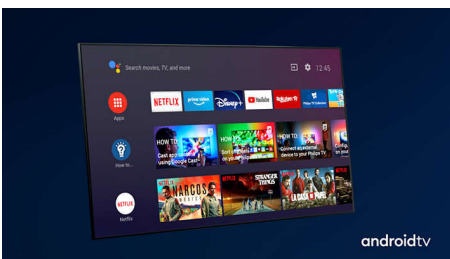

Android TV

Philips Android TV îți oferă conținutul dorit, atunci când dorești. Poți personaliza ecranul principal pentru a afișa aplicațiile preferate, permițându-ți să începi ușor streamingul filmelor și al seriilor favorite. Sau poți relua de unde ai rămas.