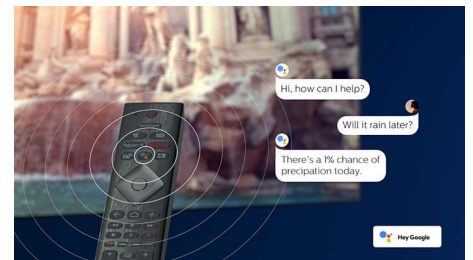

Comandă vocală AI

Apasă un buton de pe telecomandă pentru a vorbi cu Asistentul Google. Controlează vocal televizorul sau aparatele electrocasnice inteligente compatibile cu Asistentul Google. Sau solicită asistentului Alexa să controleze televizorul prin dispozitive compatibile cu Alexa.

Telecomandă cu tastatură QWERTY

Telecomanda televizorului are tastatură QWERTY completă integrată în partea din spate, ceea ce înseamnă că vei introduce textul mult mai rapid. Este mai ușor ca niciodată să introduci parolele conturilor tale de streaming, să cauți conținut și să introduci adrese web.

androidtv