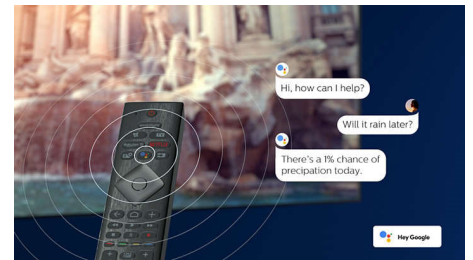

## Micro Dimming Pro

Micro Dimming Pro optimerar kontrasten på TV:n utifrån ljusförhållandena i rummet. I kombination med speciell programvara som analyserar bilden i 6 400 olika zoner får du

otroligt hög kontrast och bildkvalitet för en riktigt verklighetstrogen visning. Dag som natt.

## Inbyggd Google Assistant

Styr din Philips Android TV med din röst. Vill du spela ett spel, titta på Netflix eller hitta innehåll och appar på Google Play Store? Tala om det för TV:n. Du kan till och med styra alla Google Assistant-kompatibla smarta hemenheter – som att skruva ner ljuset och ställa in termostaten på filmkväll. Utan att lämna soffan.