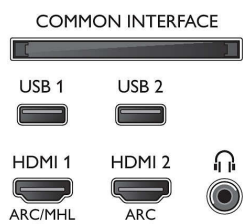

Tunn Android LED-TV med 4K UHD

108 cm (43 tum) Ambilight-TV 1600 Picture Performance Index, HDR Plus, P5 Perfect Picture Engine

43PUS7393/12

Specifikationer

Ambilight

- Funktioner för Ambilight: Inbyggd Ambilight + hue, Ambilight Music, Spelläge, Går att anpassa till väggens färg, Loungeläge
- Ambilight-version: Tresidig

Bild/visning

- Bildförhållande: 16:9
- Diagonal skärmstorlek (tum): 43 tum
- Diagonal skärmstorlek (metrisk): 108 cm
- Display: 4K Ultra HD LED
- Bildförbättring: Ultra Resolution, Micro Dimming

- Pro, 1 600 PPI
- Skärmapplösning: 3840 x 2160
- Bildmotor: P5 Perfect Picture Engine
- Diagonal skärmstorlek (tum): 43 tum

Bildskärmsupplösningar som stöds

- Datoringångar på HDMI1/2: Upp till 4K UHD, 3840 x 2160, vid 60 Hz, Stöd för HDR, HDR10/HLG
- Datoringångar på HDMI3/4: Upp till 4K UHD, 3840 x 2160, vid 60 Hz
- Videoringångar på HDMI1/2: Upp till 4K UHD, 3840 x 2160, vid 60 Hz

- x 2160, vid 60 Hz, Stöd för HDR, HDR10/HLG
- Videoringångar på HDMI3/4: Upp till 4K UHD, 3840 x 2160, vid 60 Hz

Mottagare/mottagning/sändning

- Digital-TV: DVB-T/T2/T2-HD/C/S/S2
- Videouppspelning: NTSC, PAL, Secam
- MPEG-stöd: MPEG2, MPEG4
- TV-programguide*: 8-dagars elektronisk programguide
- Signalstyrkeindikering

Connections

Side