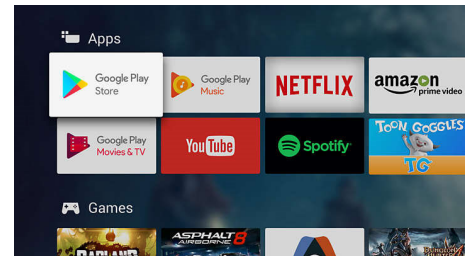

TV-innehåll

Gå bortom traditionella TV-program med Google Play Store och Philips appgalleri. Upplev massor med filmer, TV, musik, program och spel online. Mer att älska.