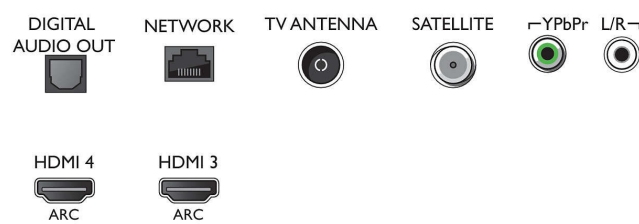

Tunn Android LED-TV med 4K UHD

108 cm (43 tum) Ambilight-TV 1600 Picture Performance Index, HDR Plus, P5 Perfect Picture Engine

43PUS7393/12

Specifikationer

Ambilight

- Funktioner för Ambilight: Inbyggd Ambilight + hue, Ambilight Music, Spelläge, Går att anpassa till väggens färg, Loungeläge
- Ambilight-version: Tresidig

Bild/visning

- Bildförhållande: 16:9
- Diagonal skärmstorlek (tum): 43 tum
- Diagonal skärmstorlek (metrisk): 108 cm
- Display: 4K Ultra HD LED
- Bildförbättring: Ultra Resolution, Micro Dimming

- Pro, 1 600 PPI
- Skärmapplösning: 3840 x 2160
- Bildmotor: P5 Perfect Picture Engine
- Diagonal skärmstorlek (tum): 43 tum

Bildskärmsupplösningar som stöds

- Datoringångar på HDMI1/2: Upp till 4K UHD, 3840 x 2160, vid 60 Hz, Stöd för HDR, HDR10/HLG
- Datoringångar på HDMI3/4: Upp till 4K UHD, 3840 x 2160, vid 60 Hz
- Videoringångar på HDMI1/2: Upp till 4K UHD, 3840 x 2160, vid 60 Hz

- x 2160, vid 60 Hz, Stöd för HDR, HDR10/HLG
- Videoringångar på HDMI3/4: Upp till 4K UHD, 3840 x 2160, vid 60 Hz

Mottagare/mottagning/sändning

- Digital-TV: DVB-T/T2/T2-HD/C/S/S2
- Videouppspelning: NTSC, PAL, Secam
- MPEG-stöd: MPEG2, MPEG4
- TV-programguide*: 8-dagars elektronisk programguide
- Signalstyrkeindikering

Connections

Side

Bottom