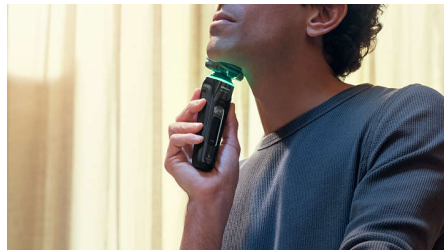

### Tryckskyddssensor

Rätt tryck är viktigt för att skydda huden och få en nära rakning. Avancerade sensorer i rakapparaten läser av trycket du använder och den innovativa ljussignalen visar när du trycker för hårt eller för löst. För en anpassad rakning som är precis rätt för dig.

### Flexibla 360-D-rakhuvuden

Den här elektriska rakapparaten från Philips är utformad för att följa ansiktets konturer och har helt flexibla huvuden som kan vridas 360 grader för en grundlig och behaglig rakning.

### PowerAdapt-sensor

Den intelligenta sensorn för ansiktshår läser av hårets densitet 500 gånger per sekund. Tekniken anpassar klippeffekten automatiskt för en smidig och skonsam rakning.