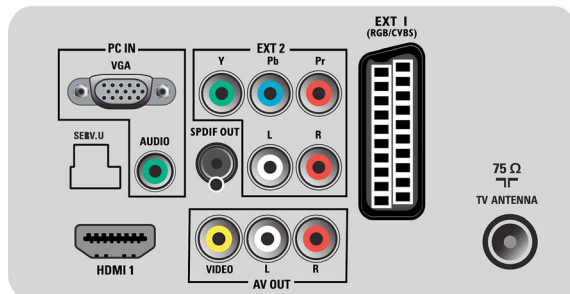

Csatlakoztathóság

- Hangkimenet - digitális: Koaxiális (cinch)
- Scart csatlakozók száma: 1
- EasyLink (HDMI-CEC): Lejátság egy gombnyomásra, Rendszerinformáció (a menü nyelve), EasyLink, Rendszerkészlet
- Elülső / oldalsó csatlakozók: CVBS be, Audió L/R bemenet, USB 2.0
- Ext 1 Scart: Audió B/J, RGB
- HDMI 1: HDMI 1.3
- Egyéb csatlakozások: Kompozit videó (CVBS) kimenet, Monitor kimenet, B/J (cinch), PC-be VGA + Audió B/J be, S/PDIF kimenet (koaxiális), Általános interfész
- Ext 3: YPbPr, Audió L/R bemenet

Tápellátás

- Hálózati tápellátás: 220-240 V, 50 Hz
- Környezeti hőmérséklet: 5 °C-tól 40 °C-ig
- Fogyasztás készenléti üzemmódban: 0,30 W
- Energiafogyasztás (tipikus): 40 W

Tartozékok

- Mellékelt tartozékok: Asztali állvány, Hálózati tápkábel, Gyors üzembe helyezési útmutató, Felhasználói kézikönyv, Garancialevél, Távezérlő, 2 db AAA elem, Szoftver nyilatkozat

Méretetek

- Készülék szélessége: 541 mm
- Készülék magassága: 375,3 mm
- Készülék mélysége: 67,8 mm
- Termék tömege: 5,27 kg
- Készülék szélessége (állvánnyal együtt): 541 mm
- Készülék magassága (állvánnyal együtt): 417,3 mm
- Készülék mélysége (állvánnyal együtt): 150 mm
- Termék tömege (+állvány): 5,5 kg
- Doboz szélessége: 590 mm
- Doboz magassága: 489 mm
- Doboz mélysége: 162 mm
- Fali tartóval kompatibilis: 100 x 100 mm

Rear connectors

Side

Kiadás dátuma
2023-08-01

Verzió: 6.6.6

EAN: 87 12581 46080 8

© 2023 Koninklijke Philips N.V.
Minden jog fenntartva.

A műszaki adatok előzetes figyelmeztetés nélkül változhatnak. Minden védjegy a Koninklijke Philips N.V. céget, vagy az illető jogtulajdonost illeti

www.philips.com