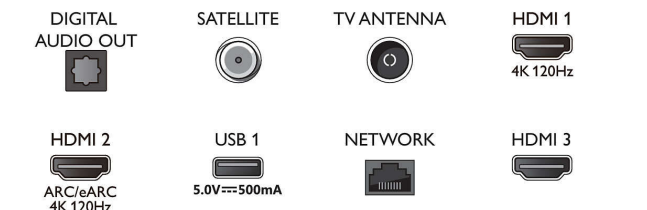

Televízor s funkciou Ambilight a rozlíšením 4K

189 cm (75") Ambilight TV Technológia P5 Picture Engine – 120Hz, Podpora hlavných formátov HDR, Google TV™

Technické údaje

Ambilight

- Ambilight - vlastnosti: Prispôsobujúce sa farbe steny, Režim Lounge, Herný režim, Hudba Ambilight, AmbiWakeUp, AmbiSleep, Bezdrôtové domáce reproduktory Philips, Animácia Ambilight pri spustení
- Verzia Ambilight: 3-stranný

Obraz/Displej

- Diagonálny rozmer obrazovky (v palcoch): 75 palec
- Diagonálny rozmer obrazovky (metrický): 189 cm
- Displej: 4K Ultra HD LED

- Rozlíšenie panela: 3840 x 2160
- Prirodzená obnovovacia frekvencia: 120 Hz
- Obrazový engine: Technológia P5 Perfect Picture Engine
- Dokonalejšie zobrazenie: Micro Dimming Pro, Široký farebný rozsah 90 % DCI/P3, HDR10+, Dolby Vision, CalMAN Ready, Perfect Natural Motion, HLG (Hybrid Log Gamma)

Vstupné rozlíšenie displeja

- Rozlíšenie, obnovovacia frekvencia: 576p – -50Hz, 640 x 480 – -60Hz, 720p – -50Hz, 60Hz, 1920 x 1080p – -24 Hz, 25 Hz, 30 Hz, 50 Hz, 60 Hz, 100

75PUS8808/12

Hz, 120 Hz, 2560 x 1440 – -60Hz, 120Hz, 3840 x 2160p – -24 Hz, 25 Hz, 30 Hz, 50 Hz, , 60 Hz, 100 Hz, 120 Hz

Tuner/Prijem/Vysielanie

- Digitálna TV: DVB-T/T2/T2-HD/C/S/S2
- Sprievodca TV programom*: 8-dňový elektr. sprievodca programom
- Indikátor sily signálu
- Teletext: 1 000-stránkový Hypertext
- Podpora HEVC

Connections

Side

Bottom