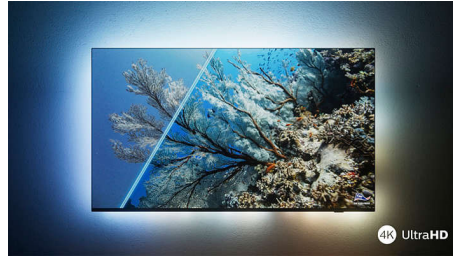

## Mimoriadne ostrý obraz

Bez ohľadu na to, čo sledujete, budete si môcť vychutnať jasný, mimoriadne ostrý obraz so živými farbami. Okrem toho je tento televízor 4K UHD s funkciou Ambilight kompatibilný so všetkými hlavnými formátmi HDR – takže pri streamovaní obsahu HDR uvidíte viac detailov aj v tmavých a svetlých oblastiach.