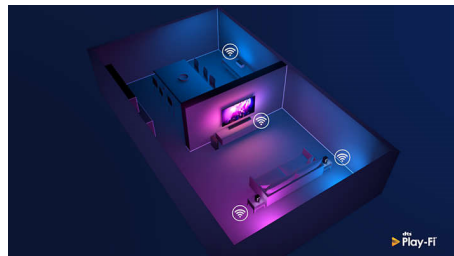

Kompatibilné so systémom DTS Play-Fi

S funkciou DTS Play-Fi na vašom televízore Philips sa môžete pripojiť na kompatibilné

75PUS8536/12

reproduktory v ktorejkoľvek miestnosti. Máte v kuchyni bezdrôtové reproduktory? Počúvajte film počas prípravy občerstvenia alebo si nenechajte ujsť športový komentár, kým odbehnete pre nápoje.