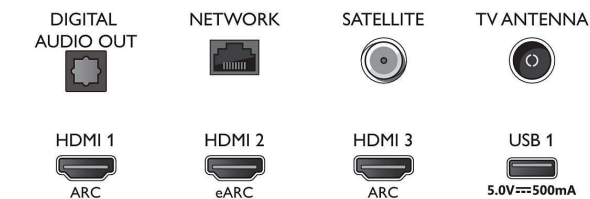

Obraz/Displej

- Pomer strán: 16:9
- Diagonálny rozmer obrazovky (v palcoch): 75 palec
- Diagonálny rozmer obrazovky (metrický): 189 cm
- Displej: 4K Ultra HD LED
- Rozlíšenie panela: 3840 x 2160
- Obrazový engine: Technológia P5 Perfect Picture Engine
- Dokonalejšie zobrazenie: Ultra vysoké rozlíšenie, Dolby Vision, HDR10+, Správa farieb ISF, Micro Dimming Pro
- Diagonálny rozmer obrazovky (v palcoch): 75 palcov

Multimediálne aplikácie

- Formáty prehrávania videa: Kontajnery: AVI, MKV,

Connections

Side

Bottom

LED Android TV s rozlíšením 4K UHD

3-stranná funkcia Ambientlight TV Podpora hlavných formátov HDR, Technológia P5 Perfect Picture Engine, 189 cm (75") Android TV