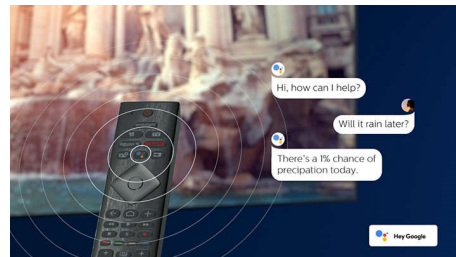

Hlasové ovládanie za pomoci umelej inteligencie

Stlačte tlačidlo na ovládači a komunikujte s asistentom Google. Hlasom ovládajte televíziu alebo iné domáce zariadenia podporujúce asistenta Google. Alebo ovládajte televíziu pomocou zariadení s podporou asistenta Alexa.