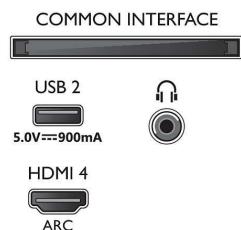

Android TV

- OS: Android TV™ 10 (Q)
- Predinštalované aplikácie: Filmy Google Play*, Hudba Google Play*, Google Search, YouTube, Netflix, Okamžité video Amazon, BBC iplayer, Amazon Prime Video, Disney+, Aplikácia Fitness, Spotify
- Veľkosť pamäte (flash): 16 GB*

75PUS8536/12

Funkcie Smart TV

- Interakcia s používateľom: SimplyShare
- Interaktívny TV: HbbTV
- Program: Pozastavenie TV, Nahrávanie na zariadenie USB*
- Jednoduchá inštalácia: Automatická detekcia zariadení Philips, Sprievodca pripojením zariadenia, Sprievodca inštaláciou siete, Sprievodca nastavením
- Jednoduché používanie: Tlačidlo ponuky Smart s jedným stlačením, Používateľská príručka na obrazovke
- Aktualizovateľný firmware: Sprievodca automatickou aktualizáciou firmvéru, Firmvér aktualizovateľný cez USB, Firmvér aktualizovateľný online, Sťahovanie firmvéru v pozadí
- Prispôbenia formátu obrazovky: Základné – Na celú obrazovku, Prispôbiť obrazovke, Pokročilé – Posun, Približovanie, rozťahnutie, Širokohlý obraz
- Diaľkové ovládanie: s hlasovou funkciou
- Hlasový asistent*: Vstavaný Asistent Google, Diaľkové ovládanie s mikrofónom, Funguje s Alexa

Multimediálne aplikácie

- Formáty prehrávania videa: Kontajnery: AVI, MKV,

Connections

Side