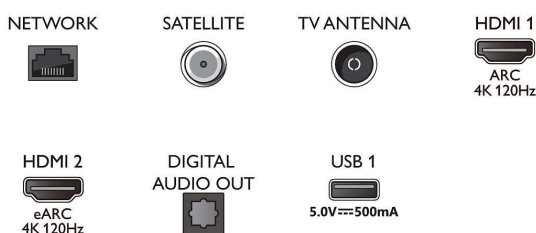

Obraz/Displej

- Diagonálny rozmer obrazovky (metrický): 164 cm
- Displej: 4K Ultra HD LED
- Rozlíšenie panela: 3840 x 2160
- Prirodzená obnovovacia frekvencia: 120 Hz
- Obrazový engine: P5 AI Perfect Picture Engine
- Dokonalejšie zobrazenie: Široký farebný rozsah 95% DCI/P3, Dolby Vision, Perfect Natural Motion, Micro Dimming Premium, A.I.(umelá inteligencia), režim PQ, CalMAN Ready, HDR10+, Režim IMAX enhanced, Režim Filmár
- Diagonálny rozmer obrazovky (v palcoch): 65 palcov

Procesor

- Výkon procesora: Štyri jadrá

Zvuk

- Audio: 2.1-kanálová konfigurácia, Výstupný výkon: 70 W (RMS)
- Konfigurácia reproduktorov: 4 x stredo-výškový reproduktor s výkonom 10 W, basový reproduktor s výkonom 30 W
- Kodek: DTS-HD (M6), Dolby Atmos, Dolby Digital

Connections

Side

Bottom

Technické údaje

MS12 V2.5

- Zlepšenie kvality zvuku: Zvuk s umelou inteligenciou, Čisté dialógy, Zlepšenie basov Dolby, Vyrovnávanie hlasitosti Dolby, Nočný režim, Dolby Atmos, A.I. (umelá inteligencia) EQ, DTS Play-Fi, Prispôsobenie zvuku Mimi, Kalibrácia miestnosti