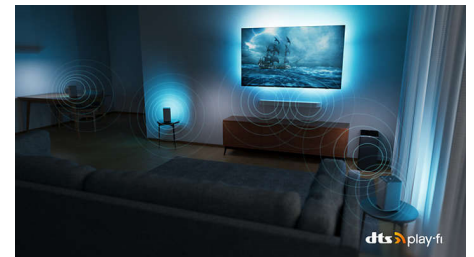

Kompatibilné so systémom DTS Play-Fi

Bezdrôtový domáci systém Philips s technológiou DTS Play-Fi umožňuje pripojenie kompatibilných zvukových panelov a bezdrôtových reproduktorov po celom dome už za niekoľko sekúnd. Počúvajte filmy v kuchyni. Prehrávajte hudbu kdekoľvek. Môžete dokonca vytvoriť systém domáceho kina s priestorovým zvukom za použitia televízora Philips ako centálneho reproduktora.