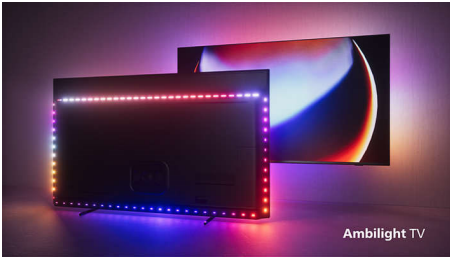

Verné farby, neuveriteľná hĺbka, flexibilný zvuk.

- Obraz a zvuk ako v kine. Dolby Vision a Dolby Atmos.
- Prineste si IMAX domov. Certifikát IMAX Enhanced.
- Bezdrôtový domáci systém Philips s technológiou DTS Play-Fi
- Hlavné formáty HDR. Vychutnajte si presne taký obraz, aký si režisér predstavoval.

PHILIPS

Hlavné prvky

4-stranná funkcia Ambilight

Funkcia Ambilight znásobí skvelý zážitok zo sledovania televízora Philips MiniLED! Rozsvietenie a zmena farby LED diód umiestnených na všetkých štyroch okrajoch televízora sú dokonale zosynchronizované s farbami toho, čo sa odohráva na obrazovke, alebo s hudbou. Táto funkcia je taká príjemná a pohlcujúca, až sa budete čudovať, ako ste si mohli vychutnávať sledovanie televízora bez nej.