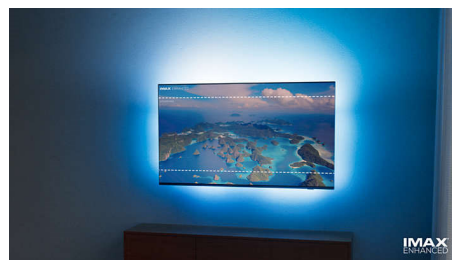

IMAX Enhanced

Vitajte v Hollywoode! Váš televízor Philips MiniLED vám umožní zažiť naplno filmy, ktoré

boli pôvodne vytvorené pre kiná IMAX. Vychutnajte si dojem oveľa väčších rozmerov. Zazrite viac v každej scéne. Vďaka spojeniu s funkciou Ambilight zažijete filmový večer, na aký sa nezabúda.