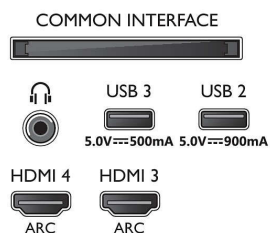

Procesor

- Výkon procesora: Štyri jadrá

Zvuk

- Audio: 2.1-kanálová konfigurácia, Výstupný výkon: 70 W (RMS)
- Konfigurácia reproduktorov: 4 x stredo-výškový reproduktor s výkonom 10 W, basový reproduktor s výkonom 30 W
- Kodek: DTS-HD (M6), Dolby Atmos, Dolby Digital

Connections

Side

Bottom

Technické údaje

MS12 V2.5

- Zlepšenie kvality zvuku: Zvuk s umelou inteligenciou, Čisté dialógy, Zlepšenie basov Dolby, Vyrovnávanie hlasitosti Dolby, Nočný režim, Dolby Atmos, A.I. (umelá inteligencia) EQ, DTS Play-Fi, Prispôsobenie zvuku Mimi, Kalibrácia miestnosti