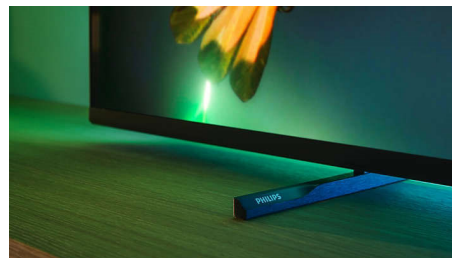

Prémiový dizajn

Vďaka ultratenkému hliníkovému rámu a stojanu z brúseného kovu je tento televízor skutočne štýlový. Diaľkové ovládanie dopĺňa mäkká koža Muirhead z udržateľných zdrojov a rozsvieti sa, keď ho vezmete do ruky. Naše obaly a vložky sú z recyklovaného kartónu a papiera.