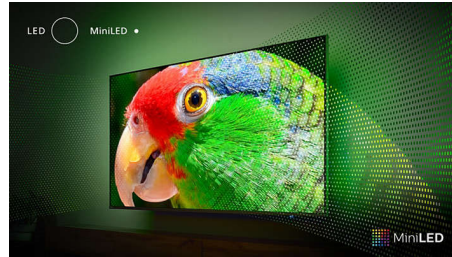

Televízor MiniLED

Váš televízor Philips MiniLED podporuje všetky dôležité formáty HDR a poskytuje skutočne úchvatný obraz ako pri veľkej obrazovke s hlbokými odtieňmi čiernej a so živými farbami. Stovky inteligentných zón podsvietenia, ktoré sa nezávisle zjasňujú alebo stmávajú, zaručujú ostrý kontrast a skutočnú hĺbku.