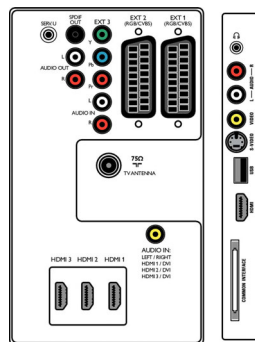

Tuner/mottak/overføring

- Antenneinngang: 75 ohm koaksial (IEC75)
- Tunerbånd: Hyperbånd, S-kanal, UHF, VHF
- TV-system: PAL I, PAL B/G, PAL D/K, SECAM B/G, SECAM D/K, SECAM L/L', DVB COFDM 2K/8K
- Digital-TV: DVB-bakkesignal *
- Videoavspilling: NTSC, SECAM, PAL
- Tunervisning: PLL

Multimedieprogrammer

- Multimedietilkoblinger: USB
- Avspillingsformater: MP3, Lysbildefiler (.alb), JPEG-stillbilder

Anvendelighet

- Barnebeskyttelse: Barnesikring + foreldrekontroll

- Enkel installering: Automatisk programnavgiving, Automatisk kanalinnstilling (ACI), ATS (Automatic Tuning System), Automatisk lagring, Fininnstilling, PLL digital søking, Plug-and-Play
- Enkel i bruk: 4 favorittlister, Automatisk volumutjevning, Delta Volume per forhåndsinnstilling, Grafisk brukergrensesnitt, Visning på skjermen, Programliste, Innstillingsassistentveiviser, Sidekontroll
- Klokke: Sleep Timer, Vekkerklokke
- Skjermformatjusteringer: 4:3, Autoformat, Movie expand 14:9, Movie expand 16:9, Tekstingszoom, Superzoom, Widescreen
- Elektronisk programguide: Now + Next EPG, 8-dagers elektronisk programguide
- Fjernkontroll: TV
- Fjernkontrolltype: RC4450
- Tekst-tv: 1200-siders hypertext
- Bilde i bilde: Dobbel tekstsjerm
- Tekst-TV-forbedringer: 4 favorittsider, Programinformasjonslinje
- Smart modus: Film, Standard, Levende

Lyd

- Equalizer: Fembånd