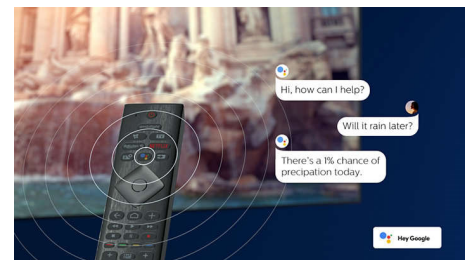

### Compatibel met DTS Play-Fi

Met DTS Play-Fi op uw Philips-TV kunt u in elke kamer verbinding maken met compatibele luidsprekers. Hebt u draadloze luidsprekers in

50PUS8536/12

de keuken? Luister naar de film terwijl u een snack maakt of blijf op de hoogte van het sportcommentaar terwijl u voor iedereen een drankje inschenkt.

### AI-spraakbediening

Druk op een knop op de afstandsbediening om te praten met de Google Assistant. Bedien de TV of Smart Home-apparaten die compatibel zijn met Google Assistant met uw stem. Of vraag Alexa om de TV te bedienen via apparaten die geschikt zijn voor Alexa.