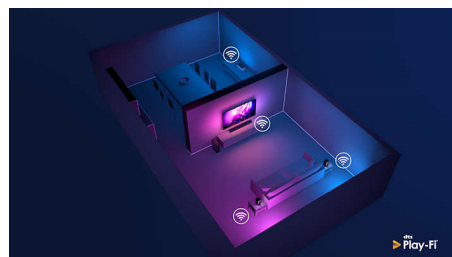

### Compatibel met DTS Play-Fi

Met DTS Play-Fi op uw Philips-TV kunt u in elke kamer verbinding maken met compatibele luidsprekers. Hebt u draadloze luidsprekers in

50PUS8536/12

de keuken? Luister naar de film terwijl u een snack maakt of blijf op de hoogte van het sportcommentaar terwijl u voor iedereen een drankje inschenkt.