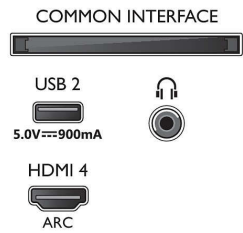

4K UHD LED Android TV

TV met 3-zijdige Ambilight Voornaamste HDR-indelingen ondersteund, P5 Perfect Picture Engine, Android TV van 126 cm (50")

Specificaties

Ambilight

- Ambilight-functies: Geïntegreerde Ambilight en Hue, Ambilight Music, Gamemodus, Past zich aan de muurkleur aan, Lounge-modus, AmbiWakeup, AmbiSleep, Draadloze Philips-luidsprekers voor thuisgebruik
- Ambilight-versie: Driezijdig

Beeld/scherm

- Beeldformaat: 16:9
- Schermdiagonaal (inch): 50 inch

- Schermdiagonaal (centimeters): 126 cm
- Display: 4K Ultra HD-LED
- Schermresolutie: 3840 x 2160
- Beeldengine: P5 Perfect Picture Engine
- Beeldverbetering: Ultra-resolutie, Dolby Vision, HDR10+, ISF-kleurbeheer, Micro Dimming Pro
- Schermdiagonaal (inch): 50 inch

Ondersteunde beeldschermresolutie

- Computeringangen op alle HDMI: HDR ondersteund, HDR10/ HLG, tot 4K UHD 3840 x

50PUS8536/12

- 2160 bij 60 Hz, HDR ondersteund, HDR10+/HLG
- Video-ingangen op alle HDMI: tot 4K UHD 3840 x 2160 bij 60Hz, HDR ondersteund, HDR10/HLG (Hybrid Log Gamma), HDR10+/Dolby Vision

Tuner/ontvangst/transmissie

- Digitale TV: DVB-T/T2/T2-HD/C/S/S2
- Videoweergave: PAL, SECAM
- MPEG-ondersteuning: MPEG2, MPEG4
- TV-programmagids*: Elektronische programmagids voor 8 dagen

Connections

Side