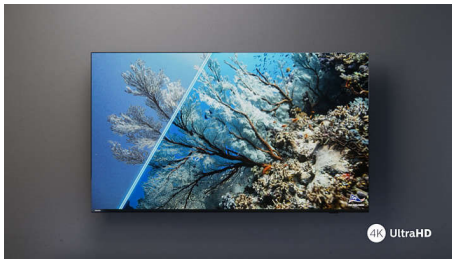

Philips LED
4K TV

164-см (65-дюймовий)
телевізор

Підтримка основних форматів
HDR
Телевізор Philips Smart TV

65PUS7008

Знайдіть. Перегляньте. Вам сподобається.

4K TV

Що б вам не подобалося, цей адаптивний розумний телевізор швидко це знайде. Старі улюблені програми чи нові релізи – ви можете зручно сісти й почекати, поки телевізор знайде для вас усі великі потокові служби! Вам сподобається яскраве зображення і захоплюючий звук.

PHILIPS

4K TV

164-см (65-дюймовий) телевізор Підтримка основних форматів HDR, Телевізор Philips Smart TV

65PUS7008/12

Основні особливості

Надчітке зображення

Незалежно від того, що ви дивитесь, цей світлодіодний телевізор 4K забезпечує яскраве, надзвичайно чітке зображення з яскравими кольорами. Крім того, телевізор сумісний з усіма основними форматами HDR, тому ви побачите більше деталей навіть на темних і світлих ділянках під час трансляції контенту HDR.

Тонка приваблива конструкція.

Шукаєте телевізор, який підійде для вашої кімнати? Майже безрамковий екран цього 4K телевізора Smart TV доповнить будь-який інтер'єр. Тонкі чорні матові ніжки нашттовують на думку, що екран парить у повітрі. Нашу упаковку і вставки виготовлено з переробленого картону й паперу.