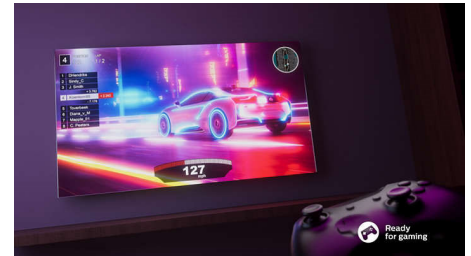

PHILIPS

4K TV

164-см (65-дюймовий) телевізор Підтримка основних форматів HDR, Телевізор Philips Smart TV

65PUS7008/12

Основні особливості

Надчітке зображення

Незалежно від того, що ви дивитесь, цей світлодіодний телевізор 4K забезпечує яскраве, надзвичайно чітке зображення з яскравими кольорами. Крім того, телевізор сумісний з усіма основними форматами HDR, тому ви побачите більше деталей навіть на темних і світлих ділянках під час трансляції контенту HDR.

Тонка приваблива конструкція.

Шукаєте телевізор, який підійде для вашої кімнати? Майже безрамковий екран цього 4K телевізора Smart TV доповнить будь-який інтер'єр. Тонкі чорні матові ніжки нашттовують на думку, що екран парить у повітрі. Нашу упаковку і вставки виготовлено з переробленого картону й паперу.

Привабливий дизайн

Привабливий дизайн

Сумісність із форматами HDR

Сумісність з усіма основними форматами HDR

Чудовий варіант для ігор.

HDMI 2.1 дозволяє вам отримати максимум переваг від консолі, забезпечуючи швидкий геймплей і плавну графіку. Підтримується змінна частота оновлення (VRR), а під час увімкнення консолі автоматично активується налаштування низької затримки вводу.

4K TV

164-см (65-дюймовий) телевізор Підтримка основних форматів HDR, Телевізор Philips Smart TV

65PUS7008/12

Специфікації

Зображення/дисплей

- Розмір екрана по діагоналі (у дюймах): 65 дюймів
- Розмір екрана по діагоналі (у метрах): 164 см
- Дисплей: 4K Ultra HD LED
- Роздільна здатність панелі: 3840 x 2160
- Природна частота оновлення: 60 Гц
- Процесор зображення: Pixel Precise Ultra HD
- Покращення зображення: HDR10, HLG (Hybrid Log Gamma), Підтримка HDR10+