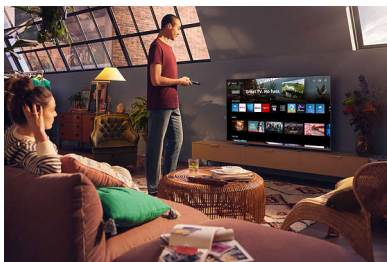

Телевізор Philips Smart TV

Ви швидко знайдете потрібний контент на нашій новій розумній телевізійній

платформі. Насолоджуєтеся серіалом? Ви можете продовжити перегляд безпосередньо з домашнього екрана. Якщо ви шукаєте щось нове, то можете переглядати такі категорії, як бойовик або драма, і отримувати пропозиції усіх найкращих потокових сервісів в одному місці.