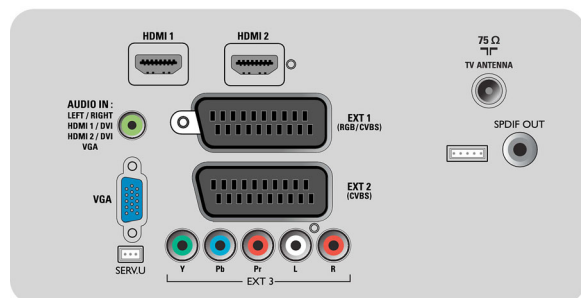

Tuner/Recepție/Transmisie

- Intrare antenă: 75 ohm, coaxial (IEC75)
- Benzi tuner: Hiperbandă, S-Channel, UHF, VHF
- Sistem TV: PAL I, PAL B/G, SECAM B/G, SECAM L/L'
- Redare video: NTSC, SECAM, PAL

Aplicații multimedia

- Conexiuni multimedia: USB
- Formate de redare: MP3, Imagini statice JPEG

Confort

- Protecție copii: Restricționare acces copii
- Ușor de instalat: Denumire automată a programelor, Instalare automată a canalelor (ACI), Sistem de reglare automată (ATS), Memorare

automată, Reglare fină, Reglaj digital PLL, Plug & Play

- Ușurință în utilizare: Regl. automată volum AVL, Interfață grafică pentru utilizator, On Screen Display, Listă de programe, Expert pentru configurarea setărilor, Control lateral
- Ceas: Temporizator de oprire, Ceas deșteptător, Programare pentru pornire automată
- Îmbunătățire a conexiunii: Easy Link
- Ajustări format ecran: 4:3, Format automat, Extindere film 14:9, Extindere film 16:9, Zoom subtitrare, Super zoom, Ecran lat
- Telecomandă: Televizor
- Tip telecomandă: RCPF02E09B
- Teletext: Hipertext - 1000 pagini
- Picture-in-Picture: Picture in Graphics
- Caracteristici superioare teletext: Fast text, Linie de informații program
- Modul inteligent: Joc, Film, Personal, Economie de energie, Standard, Viu

Sunet

- Putere de ieșire (RMS): 2 x 10W
- Sistem audio: Nicam Stereo
- Îmbunătățirea sunetului: Egalizator automat pentru

Rear connectors

Side