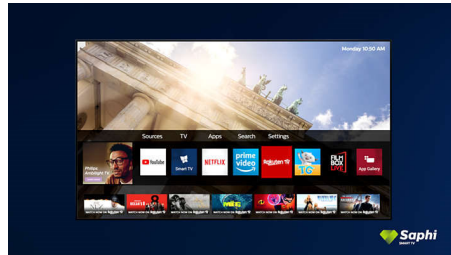

SAPHI TV-collectie

TV-collectie van Philips. Netflix, Prime Video en nog veel meer.

Geweldig voor games

Geweldige beeldkwaliteit voor games. Lage invoervertraging van 20 ms via HDMI-

aansluiting. Verbeter uw game-ervaring. Ga helemaal op in de game dankzij beter zicht in donkere scènes en snellere refresh rates.

Heldere audio

Heldere audio uit luidsprekers met volledig bereik.

Krachtige bas

Heldere dialogen. Krachtige bas.

Ontwerp

Slank, zilveren frame. Slanke voet.