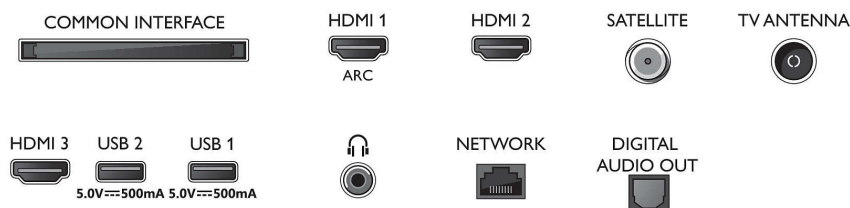

Connections

Side

Rear

Specificaties

Instellingenwizard

- Gebruiksgemak: Alles-in-één Smart menuknop, Gebruikershandleiding op het scherm
- Firmware-upgrade mogelijk: Auto-upgradewizard voor firmware, Firmware te upgraden via USB, Onlinefirmware-upgrade
- Aanpassingen van beeldformaat: Standaard - Schermvullend, Aanpassen aan scherm, Zoomen, uitrekken, Geavanceerd - Shift, Breedbeeld