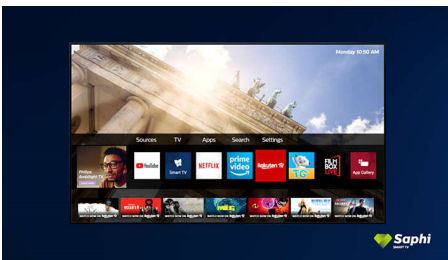

PHILIPS

FHD LED Smart TV
80 cm (32") Full HD LED-TV, HDR 10, Pixel Plus HD

32PFS6855/12

Kenmerken

Full HD LED-TV

Full HD LED-TV. Rijke kleuren, prachtige details.

Pixel Plus HD

De Philips Pixel Plus HD Engine optimaliseert de beeldkwaliteit en levert helder beeld met prachtig contrast. Dus of u nou online streamt of kabel-TV kijkt, u kunt altijd genieten van beelden met helderder wit en dieper zwart.

Saphi Smart TV

SAPHI is een snel, intuïtief besturingssysteem waarmee u immens plezier beleeft aan uw

Philips Smart TV. Geniet van geweldige beeldkwaliteit en toegang met één knop tot een duidelijk pictogrammenmenu. Bedien uw TV met gemak en ga snel naar populaire Philips Smart TV-apps zoals YouTube, Netflix en meer.