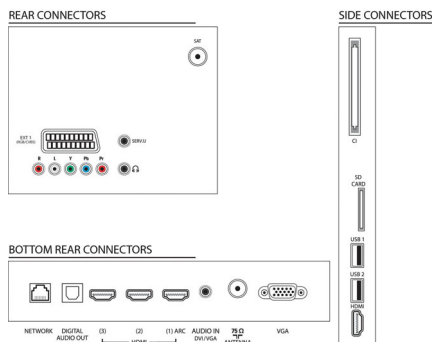

Vybavenie a vlastnosti

- Jednoduchá inštalácia: Automatická detekcia zariadení Philips, Sprievodca inštaláciou kanálov, Sprievodca pripojením zariadenia, Sprievodca inštaláciou siete, Sprievodca nastavením
- Jednoduché používanie: Tlačidlo Domov s jedným stlačením, Používateľská príručka na obrazovke, Dotykové ovládacie tlačidlá
- Pripojenie do siete PC: S certifikátom DLNA 1.5
- Prispôbenia formátu obrazovky: Automatické vyplnenie, Automatické priblíženie, Šírka filmu 16:9, Super zoom, Nezmenený formát, Širokokuhlá obrazovka
- elektronický sprievodca programom: 8-dňový elektr. sprievodca programom*
- Indikátor sily signálu: áno
- Teletext: 1 200-stránkový Hypertext
- Aktualizovateľný firmware: Sprievodca automatickou aktualizáciou firmvéru, Firmvér aktualizovateľný cez USB, Firmvér aktualizovateľný online